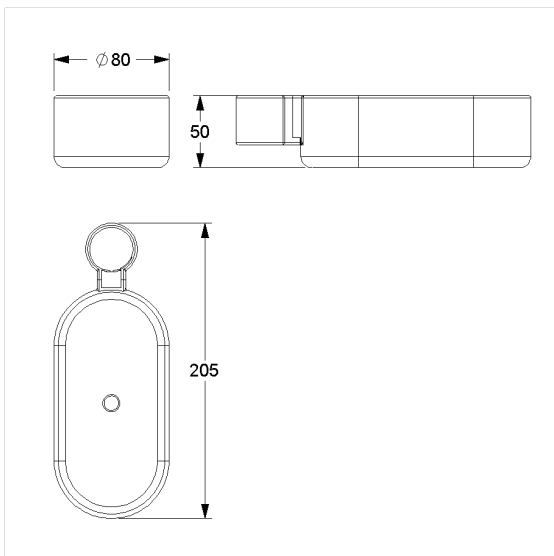

Care Solutions · Inox Care Accessories

Inox Care Console de douche,
pour montage ultérieur

Numéro d'article: 2050302018

Image du produit

Spécifications techniques

Groupe de produits	0200
Produit	Console de douche, pour montage ultérieur
Longueur	160 mm
Largeur	80 mm
Hauteur	50 mm
surface de rangement	100 cm ²
Matériau	polyamide
Surface	haute brillant, avec protection antibactérienne
Couleur	Gris foncé (018)

Dessin technique

Description produit

- Inox Care comme classique robuste et intemporel avec des propriétés bactériostatiques
- Pour Inox Care barre de douche
- Surface de rangement avec trou d'écoulement