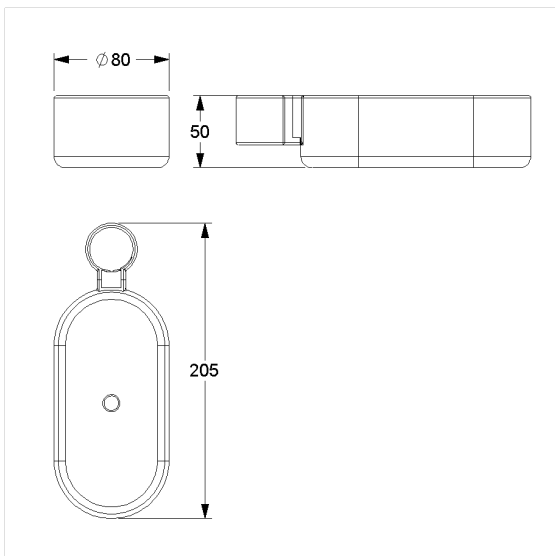

Care Solutions · Inox Care Accessories

Inox Care Console de douche,
pour montage ultérieur

Numéro d'article: 2050302018

Image du produit

Spécifications techniques

Groupe de produits	0200
Produit	Console de douche, pour montage ultérieur
Longueur	160 mm
Largeur	80 mm
Hauteur	50 mm
surface de rangement	100 cm ²
Matériau	polyamide
Surface	haute brillant, avec protection antibactérienne
Couleur	Gris foncé (018)

Dessin technique

Description produit

- Inox Care comme classique robuste et intemporel avec des propriétés bactériostatiques
- pour Inox Care barre de douche
- surface de rangement avec trou d'écoulement