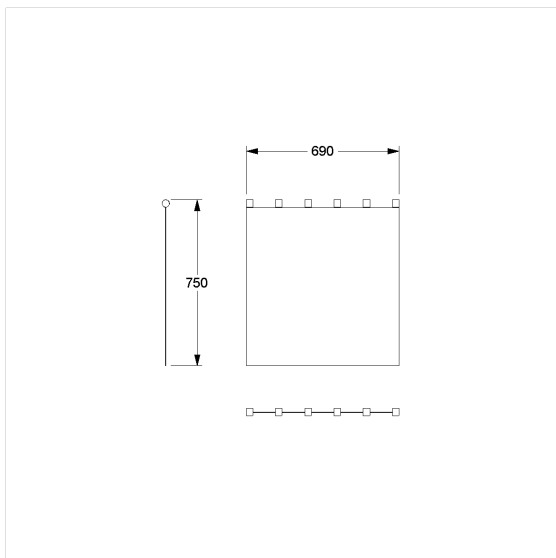

Care Douchegordijn voor douche spatscherm

Artikelnummer: 0300975052

Product afbeelding

Technische specificatie

Productgroep	1900
Product	Douchegordijn voor douche spatscherm
Breedte	690 mm
Lengte	750 mm
Materiaal	Polyester
Kleur	verkrijgbaar in de kleuren van de douchegordijn

Technische tekening

Productbeschrijving

- antibacterieel en schimmeldodend
- voor Nylon Care 300 douche spatscherm
- wasbaar op 40°, geschikt voor desinfectie tot 60 graden
- sneldrogend en waterafstotend
- voorzien van een zoom rondom en loodstrip aan de onderzijde
- met klittenbandsluiting
- verkrijgbaar in de volgende Douchegordijnen kleuren:
 - 019 - Wit met structuur
 - 051 - Wit ovaal patroon
 - 052 - Grijs ovaal patroon
 - 054 - Wit diagonale strepen
 - 059 - Wit uit Trevira CS
- kleur wit uit Trevira CS (059) brandvertrager volgens DIN 4102, Bouwmateriaal klasse B1
- kleurmonsters op aanvraag beschikbaar
- ook beschikbaar in individuele lengtes op aanvraag