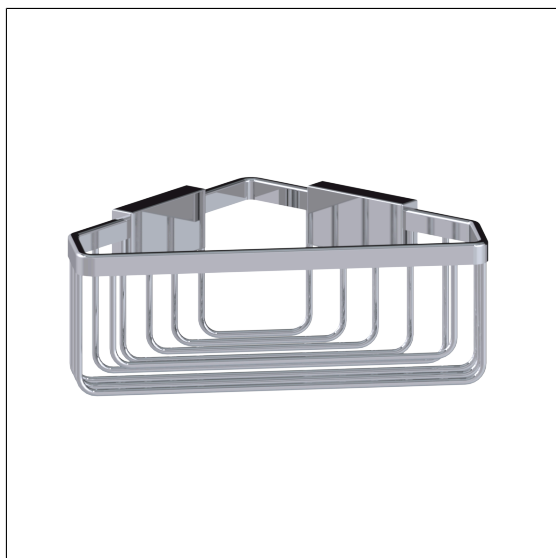

Care Solutions · Cavere Care Chrome Accessories

Cavere Care Chrome Douche legborde, hoek

Artikelnummer: 9415230300
Product afbeelding

Technische specificatie

Productgroep	7030
Product	Douche legborde, hoek
Lengte	232 mm
Breedte	170 mm
Hoogte	85 mm
Materiaal	Messing
Oppervlak	glanzend chroom
Kleur	Cavere Chrome (300)

Technische tekening

Productbeschrijving

- Cavere Care is een bekronde serie met een uitstekend ontwerp voor alle toepassingen
- bakje in de vorm van een rooster
- afneembaar voor reiniging
- voor bevestiging aan muur
- verborgen fixatie
- levering met Bevestigingsmateriaal