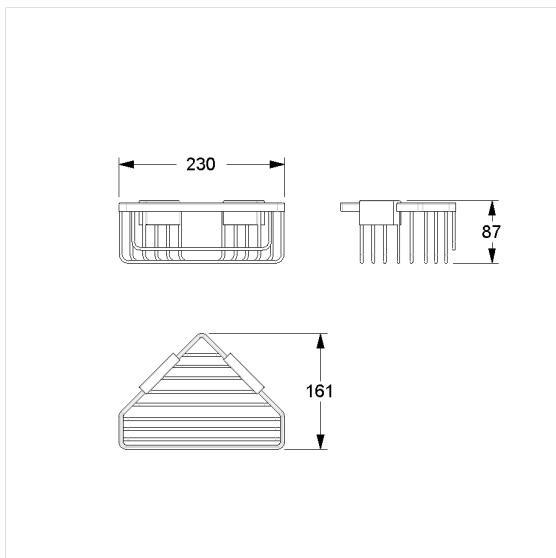

Care Solutions · Cavere Care Chrome Accessories

Cavere Care Chrome Douche legborde, hoek

Artikelnummer: 9415230300
Product afbeelding

Technische specificatie

Productgroep	7030
Product	Douche legborde, hoek
Lengte	232 mm
Breedte	170 mm
Hoogte	85 mm
Materiaal	Messing
Oppervlak	glanzend chroom
Kleur	Cavere Chrome (300)

Technische tekening

Productbeschrijving

- Cavere Care is een bekronde serie met een uitstekend ontwerp voor alle toepassingen
- bakje in de vorm van een rooster
- afneembaar voor reiniging
- voor bevestiging aan muur
- verborgen fixatie
- levering met Bevestigingsmateriaal