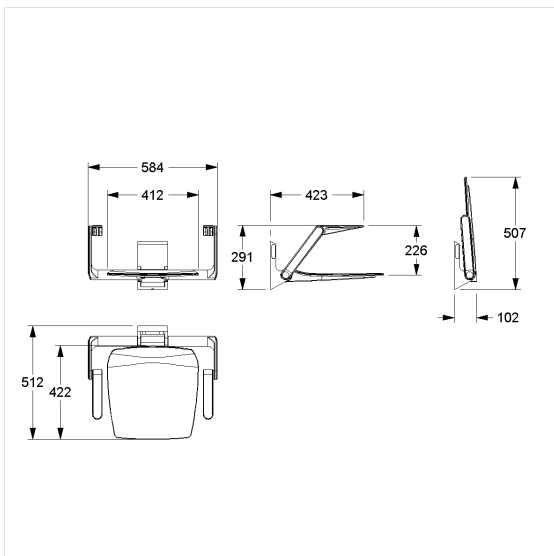

Care Solutions · Modulaire zit oplossingen

Ascento opklapbaar zitje vario,
met Armsteunen

Artikelnummer: 8750012151

Product afbeelding

Technische specificatie

| | |
|--------------|--|
| Productgroep | 8700 |
| Product | opklapbaar zitje, met Armsteunen |
| System | vario |
| Lengte | 584 mm |
| Hoogte | 297 mm |
| Breedte | 512 mm |
| Materiaal | Polypropyleen, aluminium steunbeugel en ophangmodule, grondplaat uit roestvrij staal, grondstof n° 1.4301 (A2, AISI 304) |
| Oppervlak | mat |
| Kleur | Verkrijgbaar in de Ascento kleuren |
| Belasting | max. 150 kg |

Technische tekening

Productbeschrijving

- Ascento Modulaire zitoplossing, uitbreidbaar en combineerbaar
- ergonomisch gevormde zitting met afgeronde randen
- armleuningen onafhankelijk van elkaar opklapbaar
- met instelbare rem
- wordt automatisch in de verticale positie gehouden
- de montageset moet worden bepaald aan de hand van de bouwkundige omstandigheden en afzonderlijk worden besteld