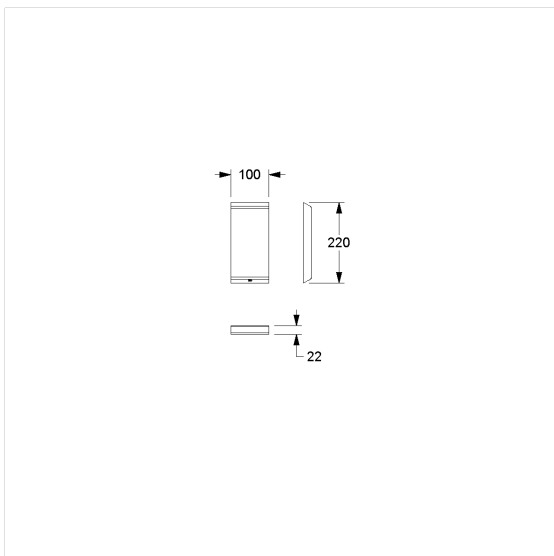

Care Solutions · Cavere Care

Cavere Care Blinde afdekking plaat vario

Artikelnummer: 7449250095

Product afbeelding

Technische specificatie

Productgroep	7000
Product	Blinde afdekking plaat
Lengte	220 mm
Breedte	120 mm
Hoogte	30 mm
Materiaal	aluminium
Oppervlak	krasbestendige poedercoating met antibacteriële bescherming (uitgezonderd 091 carbon zwart)
Kleur	verkrijgbaar in de Cavere kleuren

Technische tekening

Productbeschrijving

- Cavere Care is een bekronde serie met een uitstekend ontwerp voor alle toepassingen
- blindafdekking wordt gebruikt om de reeds bestaande grondplate te bedekken
- uitwisselbaar met vario Producten