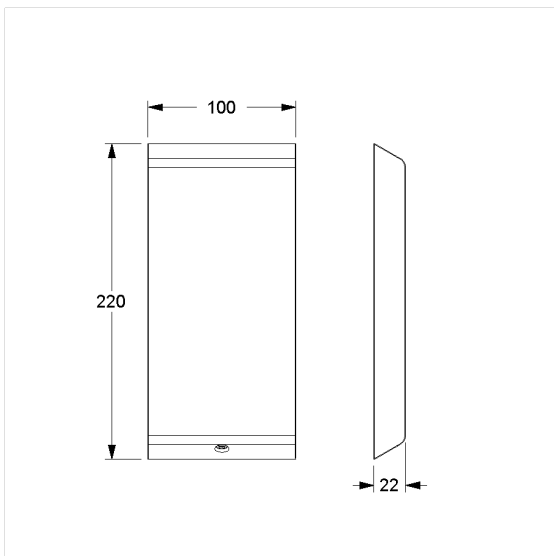

Technische tekening

Productbeschrijving

- Cavere Care is een bekroneerde serie met een uitstekend ontwerp voor alle toepassingen
- blindafdekking wordt gebruikt om de reeds bestaande grondplate te bedekken
- uitwisselbaar met vario Producten

Antibac Vario

091 092 093 095 096 150 151