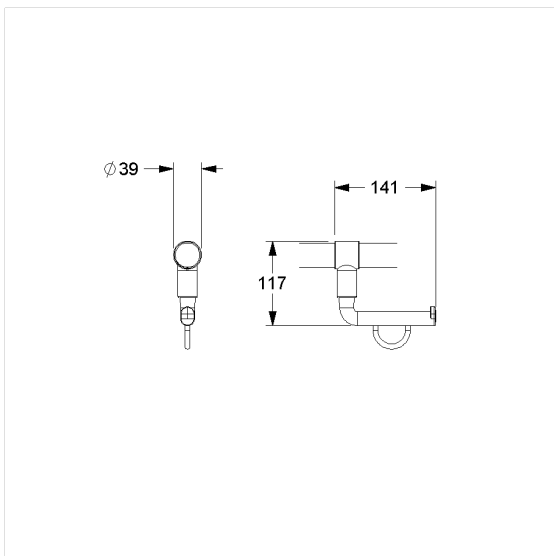

Technische tekening

Productbeschrijving

- Inox Care is een duurzaam en veelzijdig assortiment van roestvrij staal dat toegankelijkheid en hygiëne combineert in een modern ontwerp
- voor Inox Care Opklapbare muursteen, Muursteen en Steungrepen
- geschikt voor alle in de handel verkrijgbare papierrollen
- levering met Bevestigingsmateriaal