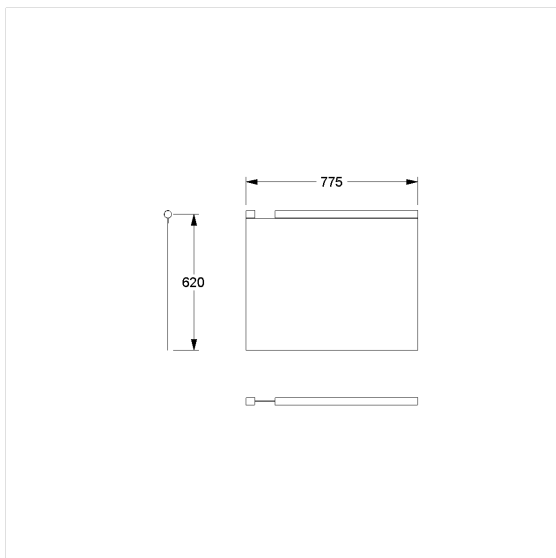

Care Douchegordijn voor douche spatscherm

Artikelnummer: 0787014052

Product afbeelding

Technische specificatie

| | |
|--------------|---|
| Productgroep | 1900 |
| Product | Douchegordijn voor douche spatscherm |
| Breedte | 775 mm |
| Lengte | 620 mm |
| Materiaal | Polyester |
| Kleur | verkrijgbaar in de kleuren van de douchegordijn |

Technische tekening

Productbeschrijving

- antibacterieel en schimmeldodend
- voor Inox Care en Nylon Care Opklapbare muursteen L = 850 en 900 mm
- wasbaar op 40°, geschikt voor desinfectie tot 60 graden
- sneldrogend en waterafstotend
- voorzien van een zoom rondom en loodstrip aan de onderzijde
- met klittenbandsluiting
- verkrijgbaar in de volgende Douchegordijnen kleuren:
 - 019 - Wit met structuur
 - 051 - Wit ovaal patroon
 - 052 - Grijs ovaal patroon
 - 054 - Wit diagonale strepen
 - 059 - Wit uit Trevira CS
- kleur wit uit Trevira CS (059) brandvertrager volgens DIN 4102, Bouwmateriaal klasse B1
- kleurmonsters op aanvraag beschikbaar
- ook beschikbaar in individuele lengtes op aanvraag