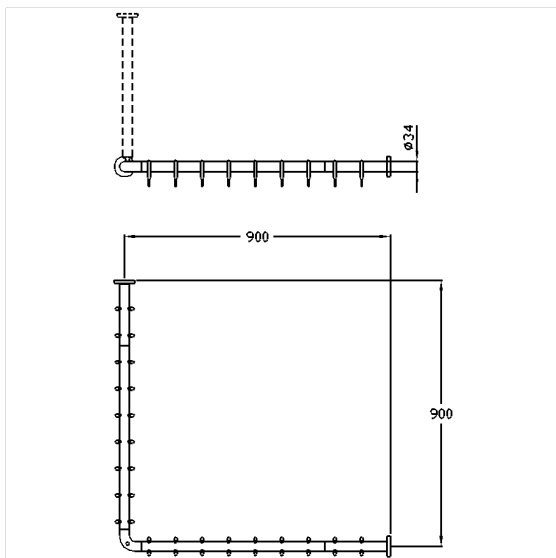

Dessin technique

Description produit

- Nylon Care en tant que famille de produits éprouvée avec une grande diversité de variantes grâce à trois séries répondant aux exigences les plus diverses
- peut être raccourcie sur mesure de chaque côté
- avec filetage pour rehausse plafond, la rehausse plafond est à commander séparément
- Anneaux de rideau en nylon correspondant à la couleur de la tringle de rideau de douche
- avec rosaces en matière plastique renforcée de fibres Ø 70 mm pour fixation invisible
- pour les cloisons légères, une doublure en bois collé multicouche d'au moins 20 mm d'épaisseur est nécessaire
- extensible avec les rideaux de douche Care
- livraison avec vis inox TORX Ø 6 x 70 mm et chevilles pour matériaux de construction pleins
- disponible en longueurs individuelles sur demande