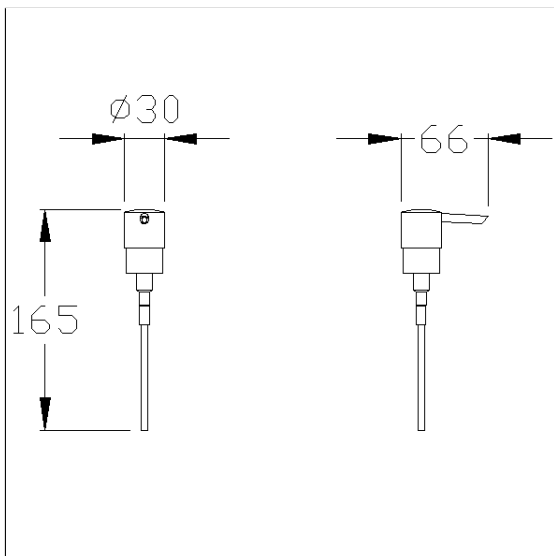

Care Solutions · Cavere Care Chrome Accessories

Cavere Care Chrome Pompe de recharge

Numéro d'article: 9400462300

Image du produit

Spécifications techniques

Groupe de produits	7030
Produit	Pompe de recharge
Longueur	85 mm
Largeur	60 mm
Hauteur	30 mm
Matériau	métal
Surface	chrome brillant
Couleur	Cavere Chrome (300)

Dessin technique

Description produit

- Cavere Care en tant que famille de produits, déjà récompensée par un prix, avec une excellente conception convenant à toutes les exigences
- Pour Cavere Care Chrome Distributeru de savon liquide