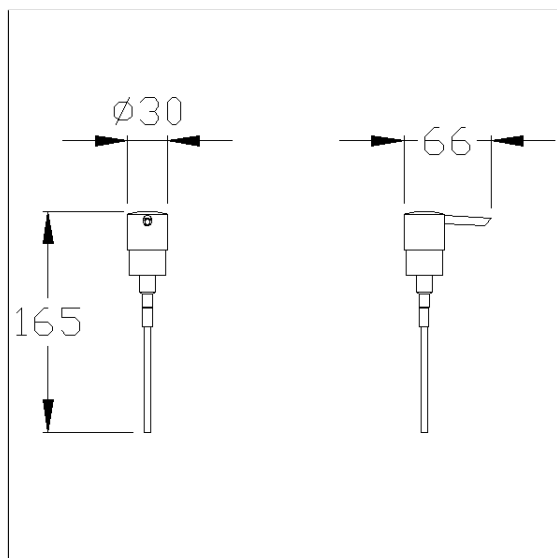

Dessin technique

Description produit

- Cavere Care en tant que famille de produits, déjà récompensée par un prix, avec une excellente conception convenant à toutes les exigences
- pour Cavere Care Chrome Distributeru de savon liquide

300