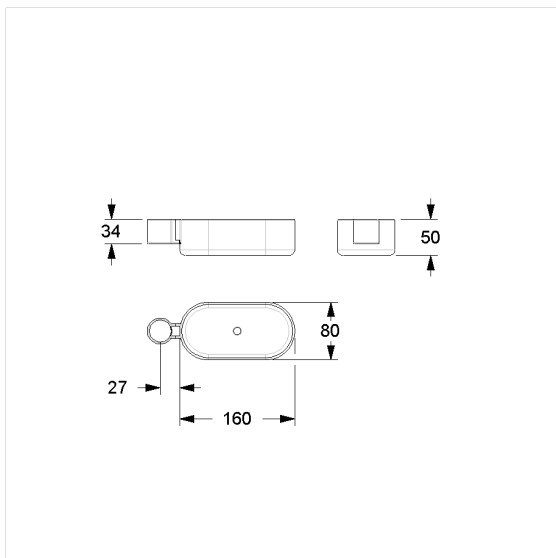

Care Solutions · Cavere Care Accessories

Cavere Care Douche legborde,
achteraf in te bouwen

Artikelnummer: 7515280016

Product afbeelding

Technische specificatie

Productgroep	7010
Product	Douche legborde, achteraf in te bouwen
Lengte	160 mm
Breedte	80 mm
Hoogte	50 mm
oppervlakte	100 cm ²
Materiaal	Polyamide
Oppervlak	Hoogglans met antibacteriële bescherming
Kleur	Verkrijgbaar in de Nylon kleuren Zwart (016), Donkergrijs (018), Wit (019) en in Lichtgrijs manhattan (067)

Technische tekening

Productbeschrijving

- Cavere Care is een bekronde serie met een uitstekend ontwerp voor alle toepassingen
- voor Cavere Care Doucheglijstang
- bakje met antislip noppenstructuur en afvoergaatje