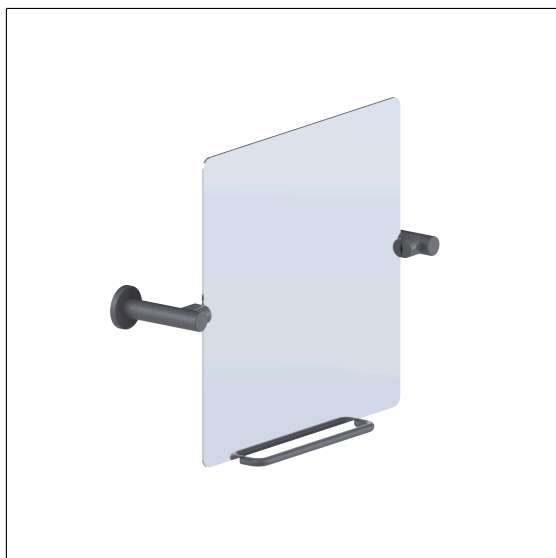

Cavere Care Kantelbare spiegel

Artikelnummer: 7466112095

### Technische specificatie

Productgroep	7010
Product	Kantelbare spiegel
Lengte	660 mm
Breedte	153 mm
Hoogte	500 mm
Glasdikte	4 mm
Materiaal	roestvrij staal, grondstof n° 1.4301 (A2, AISI 304), spiegel uit kristal glas
Oppervlak	krasbestendige poedercoating met antibacteriële bescherming (uitgezonderd 091 carbon zwart)
Kleur	verkrijgbaar in de Cavere kleuren

### Productbeschrijving

- Cavere Care is een bekronde serie met een uitstekend ontwerp voor alle toepassingen
- Spiegel 500 x 500 mm, met gepolijste randen en afgeronde vormen, bevestigd op een stalen basisplaat
- kantelverstelling tot 25° met bedieningshendel
- instelling van de verstelkracht mogelijk
- met edelstaal rozet Ø 70 mm voor verborgen bevestiging
- kan achteraf worden uitgerust met Care Lampen 0300669 en 0300666
- kan achteraf worden uitgerust met Inox Care Bedieningshendel 0466450, optionele met permanente bescherming tegen bacteriën 4466450
- levering met edelstaal torxschroeven Ø 6 x 60 mm en pluggen