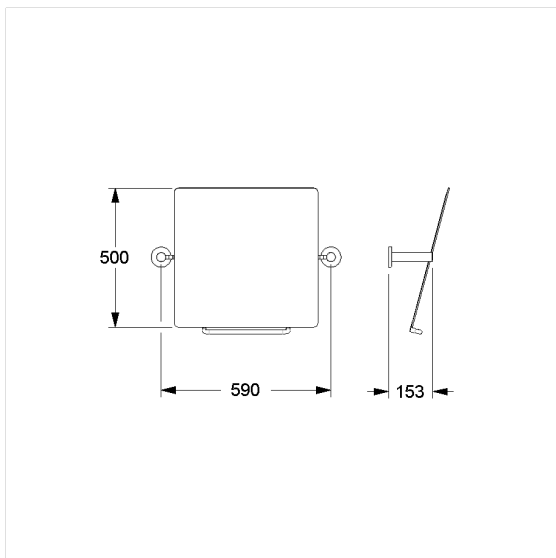

Cavere Care Kantelbare spiegel

Artikelnummer: 7466112095

### Technische specificatie

Productgroep	7010
Product	Kantelbare spiegel
Lengte	660 mm
Breedte	153 mm
Hoogte	500 mm
Glasdikte	4 mm
Materiaal	roestvrij staal, grondstof n° 1.4301 (A2, AISI 304), spiegel uit kristal glas
Oppervlak	krasbestendige poedercoating met antibacteriële bescherming (uitgezonderd 091 carbon zwart)
Kleur	verkrijgbaar in de Cavere kleuren

### Productbeschrijving

- Cavere Care is een bekronde serie met een uitstekend ontwerp voor alle toepassingen
- Spiegel 500 x 500 mm, met gepolijste randen en afgeronde vormen, bevestigd op een stalen basisplaat
- kantelverstelling tot 25° met bedieningshendel
- instelling van de verstelkracht mogelijk
- met edelstaal rozet Ø 70 mm voor verborgen bevestiging
- kan achteraf worden uitgerust met Care Lampen 0300669 en 0300666
- kan achteraf worden uitgerust met Inox Care Bedieningshendel 0466450, optionele met permanente bescherming tegen bacteriën 4466450
- levering met edelstaal torxschroeven Ø 6 x 60 mm en pluggen