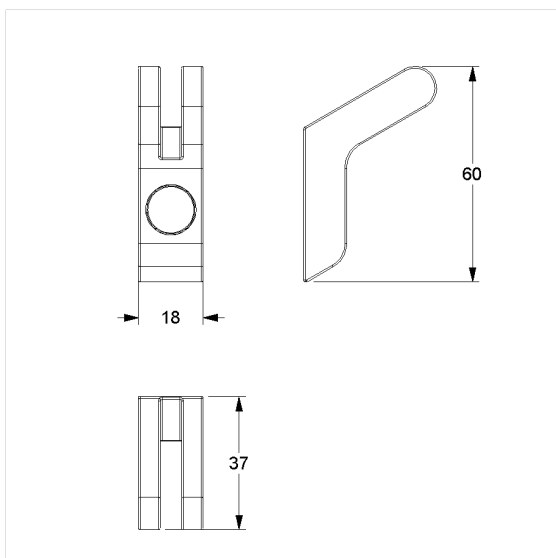

Care Solutions · Cavere Care Accessories

Cavere Care Muurhaak

Artikelnummer: 7500110095

Product afbeelding

Technische specificatie

Productgroep	7010
Product	Muurhaak
Lengte	18 mm
Breedte	37 mm
Hoogte	60 mm
Materiaal	aluminium
Oppervlak	krasbestendige poedercoating met antibacteriële bescherming (uitgezonderd 091 carbon zwart)
Kleur	verkrijgbaar in de Cavere kleuren

Technische tekening

Productbeschrijving

- Cavere Care is een bekronde serie met een uitstekend ontwerp voor alle toepassingen
- voor het ophangen en vastklemmen van gebruiksvoorwerpen
- voor bevestiging aan muur
- verborgen fixatie
- levering met edelstaal torxschroeven $\varnothing 5 \times 60$ mm en pluggen