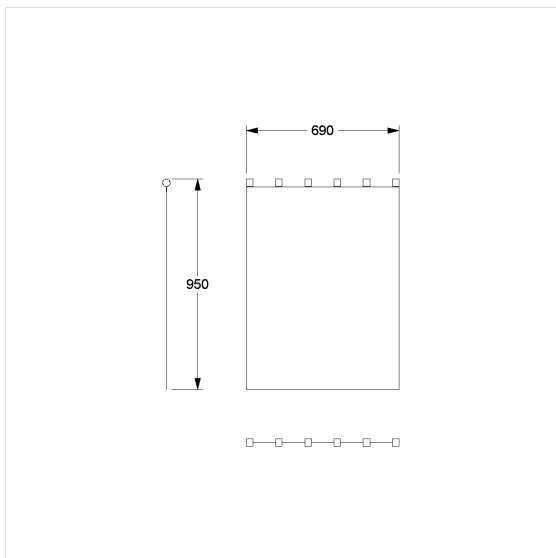

Care Solutions

Care Rideau anti-éclaboussure

Numéro d'article: 0300972059

Image du produit

Spécifications techniques

Groupe de produits	1900
Produit	Rideau anti-éclaboussure
Largeur	690 mm
Longueur	950 mm
Matériau	Tissu
Couleur	livrable en coloris des rideaux de douche

Dessin technique

Description produit

- Fongicide
- Pour Nylon Care 300 protection de gicleur de douche
- Lavable jusqu'à 40°, convient pour une désinfection jusqu'à 60°
- Hydrofuge, à séchage rapide
- Finition par ourlets supérieur et latéraux, ourlet inférieur avec cordon de plomb enduit
- Disponible dans les couleurs de rideau de douche suivantes: 019 - blanc gaufré 051 - blanc à motifs ovales 052 - gris à motifs ovales 054 - blanc à rayures diagonales blanches 059 - blanc en Trevira CS
- Blanc en Trevira CS (059), classement B1, DIN 4102, difficilement inflammable
- Avec fixation par velcro
- Échantillons de couleurs disponibles sur demande
- Disponible en longueurs individuelles sur demande