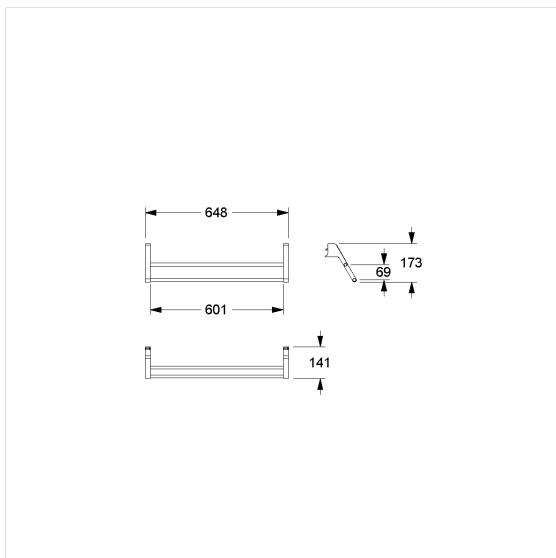

Technische tekening

Productbeschrijving

- Cavere FlexCare als modulair railsysteem voor accessoires
- Handdoekhouder met twee handdoekstangen
- kan tussen de stangen van de Cavere Flex handdoekhouder worden gemonteerd om ruimte te besparen
- tussen de beugels bestaat de mogelijkheid om een Cavere FlexLegbordje en/of FlexHaak te plaatsen, daarvoor staat 600 mm ter beschikking
- verborgen bevestiging door de meegeleverde schroef
- kan later aan de muur worden bevestigd met twee Cavere FlexWandhouder 7100025

Antibac

091 092 093 095 096