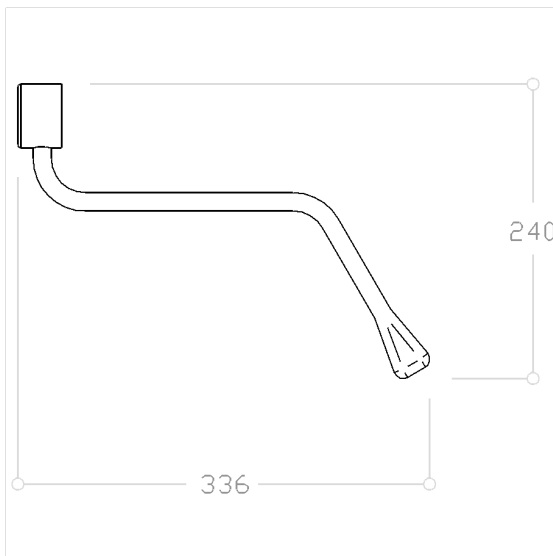

Care Bedienhebel,
nachrüstbar

Artikelnummer: 0300665018

Produktbild

Technische Daten

Produktgruppe	0700
Produkt	Bedienhebel, nachrüstbar
Länge	52 mm
Breite	336 mm
Höhe	240 mm
Material	Polyamid
Oberfläche	hochglänzend
Farbe	lieferbar in den Nylon Farben

Technische Zeichnung

Produktbeschreibung

- Nylon Care als bewährte Produktfamilie mit hoher Variantenvielfalt durch drei Serien für verschiedenste Anforderungen
- Bedienhebel links oder rechts auf Rückseite des Kippspiegels montierbar
- Bedienhebel mit ergonomisch geformten Griffende, seitlich schwenkbar
- geeignet für Waschbecken mit Vorwandmontage bis 150 mm Tiefe
- nachrüstbar für Nylon Care Kippspiegel