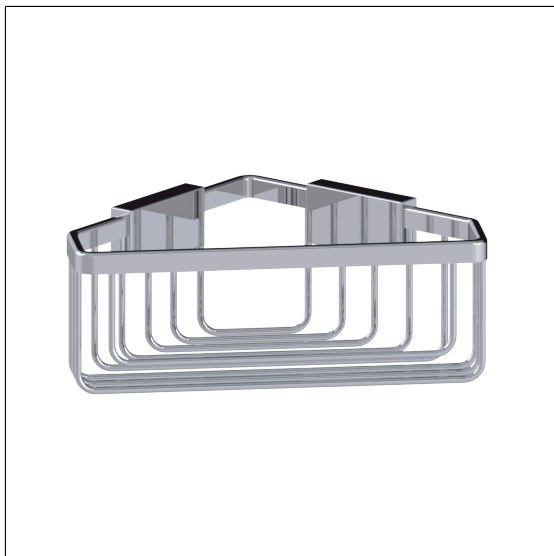

Care Solutions · Cavere Care Chrome Accessories

Cavere Care Chrome Duschablage,
über Eck

Artikelnummer: 9415230300
Produktbild

Technische Daten

Produktgruppe	7030
Produkt	Duschablage, über Eck
Länge	232 mm
Breite	170 mm
Höhe	85 mm
Material	Messing
Oberfläche	chrome glänzend
Farbe	Cavere Chrome (300)

Technische Zeichnung

Produktbeschreibung

- Cavere Care als prämierte Produktfamilie mit ausgezeichnetem Design für alle Ansprüche
- Ablagefläche mit Gitterstruktur
- zur Reinigung abnehmbar
- zur Wandmontage
- verdeckte Verschraubung
- Lieferung mit Montagematerial