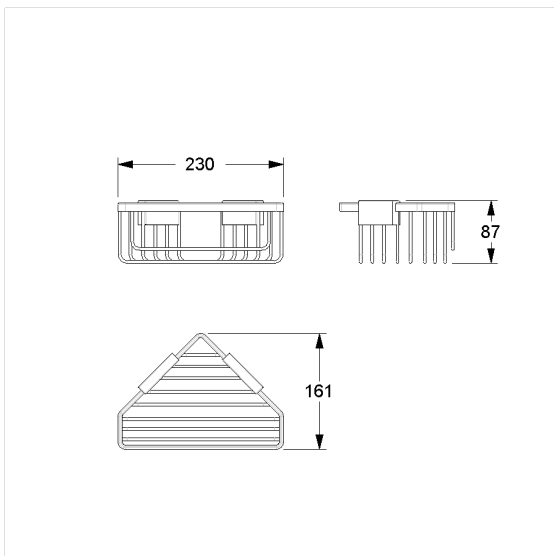

Care Solutions · Cavere Care Chrome Accessories

Cavere Care Chrome Duschablage,
über Eck

Artikelnummer: 9415230300
Produktbild

Technische Daten

Produktgruppe	7030
Produkt	Duschablage, über Eck
Länge	232 mm
Breite	170 mm
Höhe	85 mm
Material	Messing
Oberfläche	chrome glänzend
Farbe	Cavere Chrome (300)

Technische Zeichnung

Produktbeschreibung

- Cavere Care als prämierte Produktfamilie mit ausgezeichnetem Design für alle Ansprüche
- Ablagefläche mit Gitterstruktur
- zur Reinigung abnehmbar
- zur Wandmontage
- verdeckte Verschraubung
- Lieferung mit Montagematerial