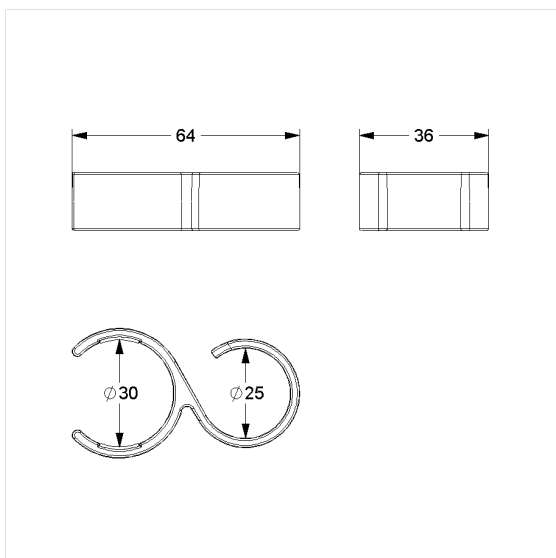

Care Solutions · Nylon Care Accessories

Nylon Care Haak / Doucheslanggeleider,
achteraf in te bouwen

Artikelnummer: 0925391014

Product afbeelding

Technische specificatie

Productgroep	1500
Product	Haak / Doucheslanggeleider, achteraf in te bouwen
Lengte	65 mm
Breedte	35 mm
Hoogte	15 mm
Materiaal	Polyamide
Oppervlak	Hoogglans
Kleur	verkrijgbaar in de Nylon kleuren

Technische tekening

Productbeschrijving

- Nylon Care als beproefde productfamilie met een breed scala aan varianten via drie series voor de meest uiteenlopende eisen
- voor clip-on aan Nylon Care Steungrepen in hoekvorm
- dient als haak aan steungrepen of voor het geleiden van de doucheslang op de glijstang
- met antislip rubberen inzetstuk