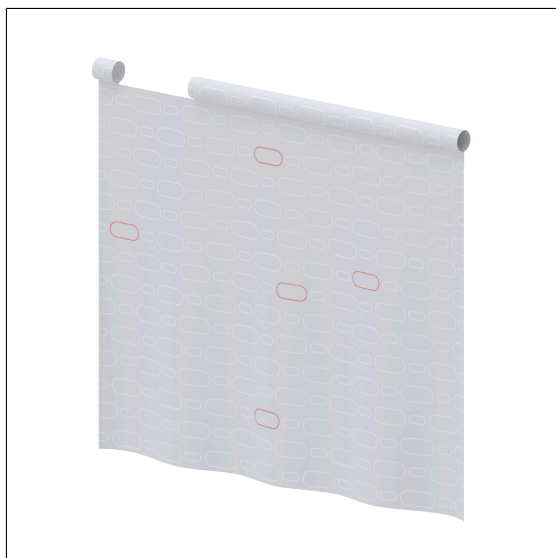

Care Douchegordijn voor douche spatscherm

Artikelnummer: 0787013052

### Product afbeelding

### Technische specificatie

Productgroep	1900
Product	Douchegordijn voor douche spatscherm
Breedte	775 mm
Lengte	720 mm
Materiaal	Polyester
Kleur	verkrijgbaar in de kleuren van de douchegordijn

### Productbeschrijving

- antibacterieel en schimmeldodend
- voor Inox Care en Nylon Care Opklapbare muursteen L = 850 en 900 mm
- wasbaar op 40°, geschikt voor desinfectie tot 60 graden
- sneldrogend en waterafstotend
- voorzien van een zoom rondom en loodstrip aan de onderzijde
- met klittenbandsluiting
- verkrijgbaar in de volgende Douchegordijnen kleuren:
  - 019 - Wit met structuur
  - 051 - Wit ovaal patroon
  - 052 - Grijs ovaal patroon
  - 054 - Wit diagonale strepen
  - 059 - Wit uit Trevira CS
- kleur wit uit Trevira CS (059) brandvertrager volgens DIN 4102, Bouwmateriaal klasse B1
- kleurmonsters op aanvraag beschikbaar
- ook beschikbaar in individuele lengtes op aanvraag