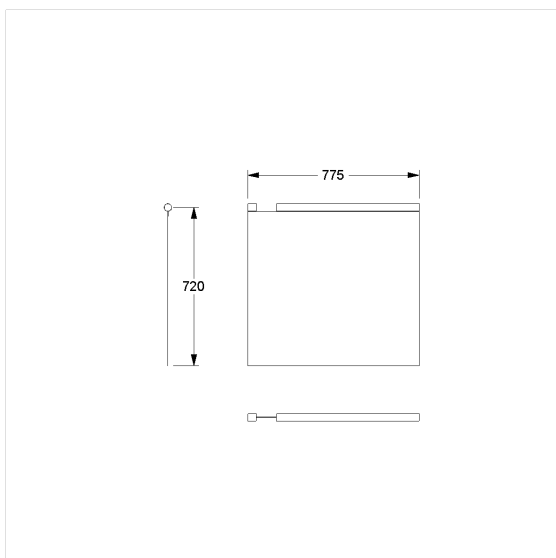

Technische tekening

Productbeschrijving

- antibacterieel en schimmeldodend
- voor Inox Care en Nylon Care Opklapbare muursteen L = 850 en 900 mm
- wasbaar op 40°, geschikt voor desinfectie tot 60 graden
- sneldrogend en waterafstotend
- voorzien van een zoom rondom en loodstrip aan de onderzijde
- met klittenbandsluiting
- verkrijgbaar in de volgende Douchegordijnen kleuren:
  - 019 - Wit met structuur
  - 051 - Wit ovaal patroon
  - 052 - Grijs ovaal patroon
  - 054 - Wit diagonale strepen
  - 059 - Wit uit Trevira CS
- kleur wit uit Trevira CS (059) brandvertrager volgens DIN 4102, Bouwmateriaal klasse B1
- kleurmonsters op aanvraag beschikbaar
- ook beschikbaar in individuele lengtes op aanvraag

Antibac

019 051 052 054 059