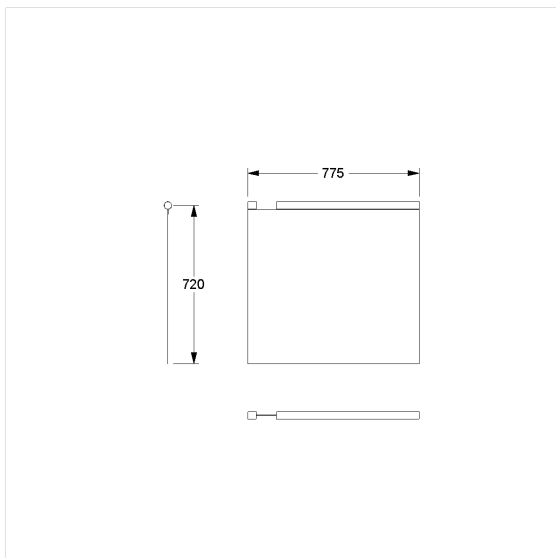

Care Douchegordijn voor douche spatscherm

Artikelnummer: 0787013052

Product afbeelding

Technische specificatie

Productgroep	1900
Product	Douchegordijn voor douche spatscherm
Compatibel voor	voor Inox Care en Nylon Care
Breedte	775 mm
Lengte	720 mm
Materiaal	Polyester
Kleur	verkrijgbaar in de kleuren van de douchegordijn

Technische tekening

Productbeschrijving

- antibacterieel en schimmeldodend
- voor Inox Care en Nylon Care Opklapbare muursteen L = 850 en 900 mm
- wasbaar op 40°, geschikt voor desinfectie tot 60 graden
- sneldrogend en waterafstotend
- voorzien van een zoom rondom en loodstrip aan de onderzijde
- met klittenbandsluiting
- verkrijgbaar in de volgende Douchegordijnen kleuren:
 - 019 - Wit met structuur
 - 051 - Wit ovaal patroon
 - 052 - Grijs ovaal patroon
 - 054 - Wit diagonale strepen
 - 059 - Wit uit Trevira CS
- kleur wit uit Trevira CS (059) brandvertrager volgens DIN 4102, Bouwmateriaal klasse B1
- kleurmonsters op aanvraag beschikbaar
- ook beschikbaar in individuele lengtes op aanvraag