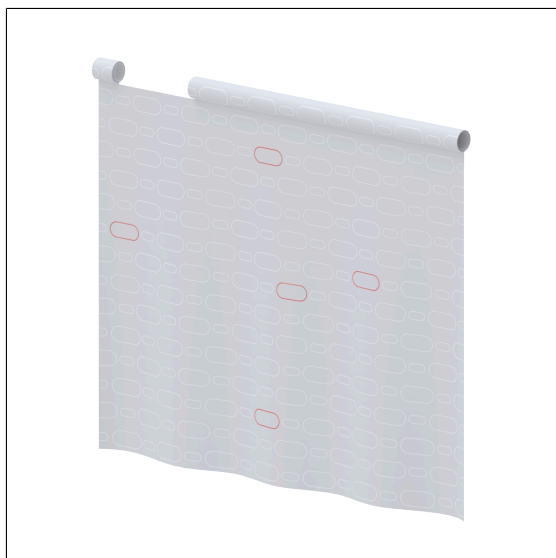

Care Douchegordijn voor douche spatscherm

Artikelnummer: 0787013052

Product afbeelding

Technische specificatie

Productgroep	1900
Product	Douchegordijn voor douche spatscherm
Compatibel voor	voor Inox Care en Nylon Care
Breedte	775 mm
Lengte	720 mm
Materiaal	Polyester
Kleur	verkrijgbaar in de kleuren van de douchegordijn

Technische tekening

Productbeschrijving

- antibacterieel en schimmeldodend
- voor Inox Care en Nylon Care Opklapbare muursteen L = 850 en 900 mm
- wasbaar op 40°, geschikt voor desinfectie tot 60 graden
- sneldrogend en waterafstotend
- voorzien van een zoom rondom en loodstrip aan de onderzijde
- met klittenbandsluiting
- verkrijgbaar in de volgende Douchegordijnen kleuren:
 - 019 - Wit met structuur
 - 051 - Wit ovaal patroon
 - 052 - Grijs ovaal patroon
 - 054 - Wit diagonale strepen
 - 059 - Wit uit Trevira CS
- kleur wit uit Trevira CS (059) brandvertrager volgens DIN 4102, Bouwmateriaal klasse B1
- kleurmonsters op aanvraag beschikbaar
- ook beschikbaar in individuele lengtes op aanvraag