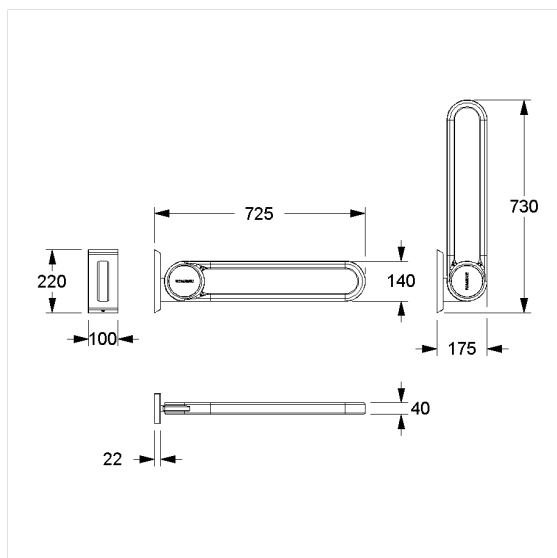

Care Solutions · Cavere Care

Cavere Care Opklapbare muursteun vario

Artikelnummer: 7447020091

Product afbeelding

Technische specificatie

Productgroep	7000
Product	Opklapbare muursteun
System	vario, met grondplaat
Lengte	725 mm
Materiaal	aluminium, grondplaat uit roestvrij staal
Oppervlak	krasbestendige poedercoating met antibacteriële bescherming (uitgezonderd 091 carbon zwart)
Kleur	verkrijgbaar in de Cavere kleuren
Versie	links en rechts
Belasting	max. 100 kg

Technische tekening

Productbeschrijving

- Cavere Care is een bekronde serie met een uitstekend ontwerp voor alle toepassingen
- ergonomisch door trigonometrische greep
- met instelbare rem
- met robuuste en onderhoudsvrije scharnier
- eenvoudige montage of demontage door ophanging aan grondplaat vario
- verborgen fixatie
- bij lichte wanden is een vulling van ten minste 20 mm dik meervoudig verlijmt hout nodig
- kan achteraf worden uitgerust met Cavere Care Toiletpapierhouder 7449110
- TÜV produktcontrole certificaat
- CE gecertificeerd
- voldoet aan DIN 18040 en ÖNORM B1600
- de montageset moet worden bepaald aan de hand van de bouwkundige omstandigheden en afzonderlijk worden besteld