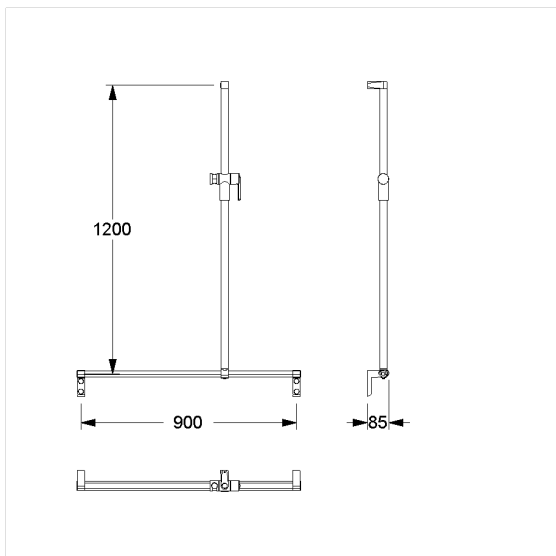

Cavere Care Douche steungreep,
met verstelbare doucheglijstang houder

Artikelnummer: 7485090091

Product afbeelding

Technische specificatie

Productgroep	7000
Product	Douche steungreep, met verstelbare doucheglijstang houder
Asmaat a2	900 mm
Asmaat a3	1200 mm
Type montage	L-steun
Bevestigingspunten	3 Stuk
Materiaal	aluminium
Oppervlak	krasbestendige poedercoating met antibacteriële bescherming (uitgezonderd 091 carbon zwart)
Kleur	verkrijgbaar in de Cavere kleuren
Versie	links en rechts
Belasting	max. 150 kg

Technische tekening

Productbeschrijving

- Cavere Care is een bekronde serie met een uitstekend ontwerp voor alle toepassingen
- ergonomisch door trigonometrische greep
- Douchekophouder met traploze en soepele hoogte- en hoekverstelling, onderhoudsvrij met zelfinstellende klemkracht
- zijdelings gemonteerde bedieningshendel voor bediening met één hand
- conische houder met plastic inzetstuk, geschikt voor verschillende handdouches
- bij lichte wanden is een vulling van ten minste 20 mm dik meervoudig verlijmt hout nodig
- CE gecertificeerd
- voldoet aan DIN 18040 en ÖNORM B1600
- levering met edelstaal torxschroeven $\varnothing 6 \times 60$ mm en pluggen