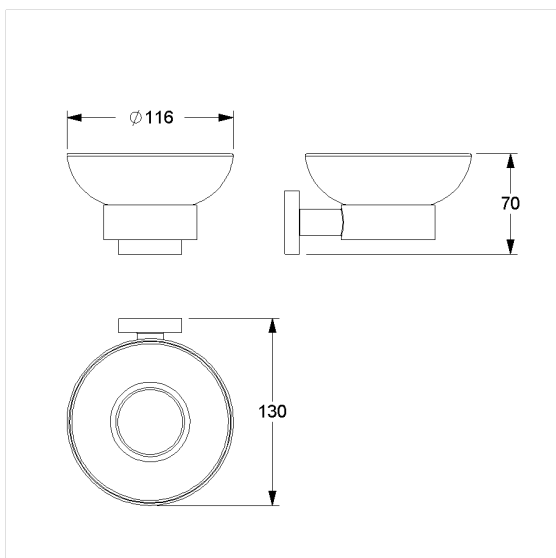

Care Solutions · Cavere Care Chrome Accessories

Cavere Care Chrome Porte-savon

Numéro d'article: 9400430300

Image du produit

Spécifications techniques

Groupe de produits	7030
Produit	Porte-savon
Longueur	116 mm
Largeur	116 mm
Hauteur	60 mm
Matériau	verre, support en laiton
Surface	satinée
Couleur	Cavere Chrome (300)

Dessin technique

Description produit

- Cavere Care en tant que famille de produits, déjà récompensée par un prix, avec une excellente conception convenant à toutes les exigences
- plateau amovible pour le nettoyage
- bague d'amortissement en matière plastique
- pour un montage mural
- fixation invisible
- Livré avec matériel de montage