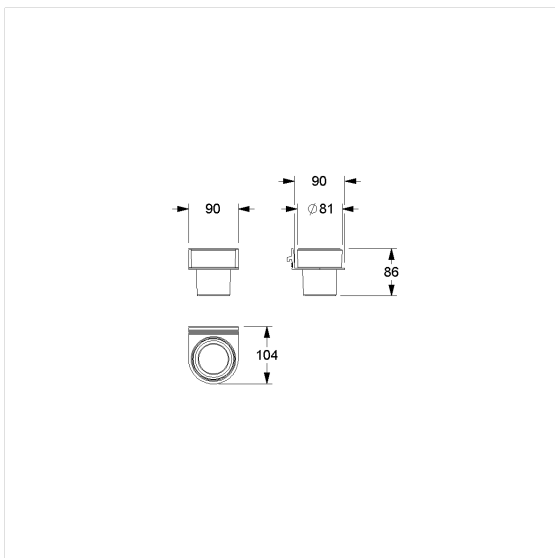

Technische tekening

Productbeschrijving

- Cavere FlexCare als modulair railsysteem voor accessoires
- voor het ophangen in Cavere FlexRail
- glas afneembaar voor reiniging

Antibac

091 092 093 095 096