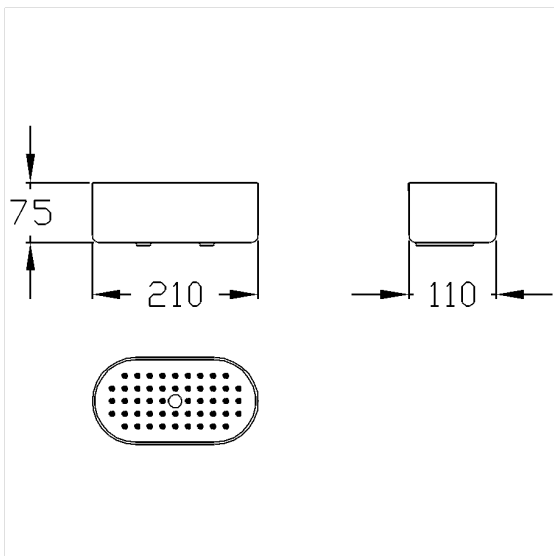

Care Solutions

Care Console de douche,
pour un montage mural

Numéro d'article: 4925360018

Image du produit

Spécifications techniques

Groupe de produits	0200
Produit	Console de douche, pour un montage mural
Longueur	210 mm
Largeur	110 mm
Hauteur	75 mm
surface de rangement	200 cm ²
Matériau	polyamide
Surface	haute brillant, avec protection antibactérienne
Couleur	livrable en coloris Nylon Gris foncé (018), Blanc (019) et Manhattan (067)

Dessin technique

Description produit

- surface de rangement avec structure à picots antidérapante et trou d'écoulement
- se fixe au mur à l'aide de points de colle

Antibac

018 019 067