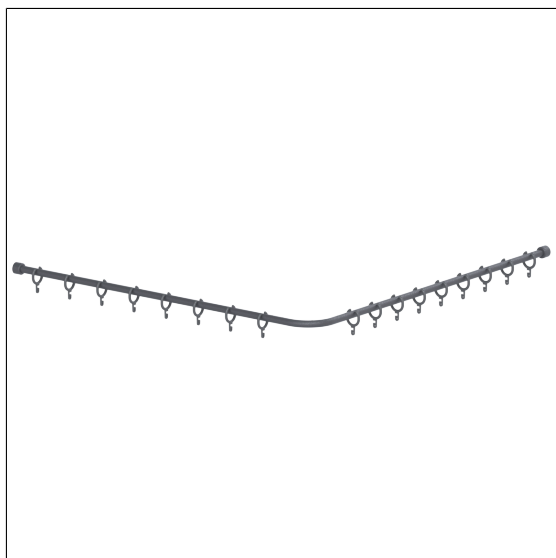

Care Solutions - Cavere Care

Cavere Care Tringle de douche,
avec anneau à rideaux

Numéro d'article: 7382100095

Image du produit

Spécifications techniques

Groupe de produits	7010
Produit	Tringle de douche, avec anneau à rideaux
Forme	en forme de L
Entraxe a1	1000 mm
Entraxe a2	1000 mm
Matériau	aluminium, Anneaux de rideau en polyamide
Surface	revêtement thermolaqué anti-rayure, avec protection antibactérienne intégrée (sauf noir carbone 091)
Diamètre	20 mm
Couleur	livrable en coloris Cavere

Dessin technique

Description produit

- Cavere Care en tant que famille de produits, déjà récompensée par un prix, avec une excellente conception convenant à toutes les exigences
- peut être raccourcie sur mesure de chaque côté
- avec filetage pour rehausse plafond, la rehausse plafond est à commander séparément
- Anneaux de rideau en nylon correspondant à la teinte Cavere Care choisie :
 - 092 - Blanc (019)
 - 093 - Manhattan (067)
 - 096 - Manhattan (067)
 - 095 - Gris foncé (018)
 - 091 - Noir (016)
- fixation murale avec vis axiale
- pour les cloisons légères, une doublure en bois collé multicouche d'au moins 20 mm d'épaisseur est nécessaire
- extensible avec les rideaux de douche Care
- livraison avec vis inox TORX Ø 6 x 70 mm et chevilles pour matériaux de construction pleins
- disponible en longueurs individuelles sur demande