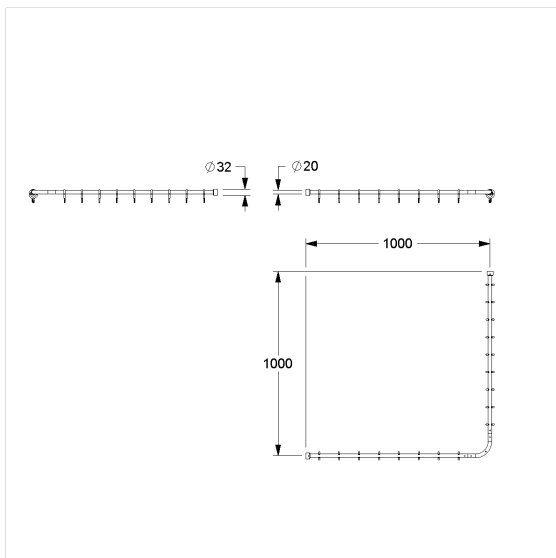

Care Solutions - Cavere Care

Cavere Care Tringle de douche,
avec anneau à rideaux

Numéro d'article: 7382100095

Image du produit

Spécifications techniques

Groupe de produits	7010
Produit	Tringle de douche, avec anneau à rideaux
Forme	en forme de L
Entraxe a1	1000 mm
Entraxe a2	1000 mm
Matériau	aluminium, Anneaux de rideau en polyamide
Surface	revêtement thermolaqué anti-rayure, avec protection antibactérienne intégrée (sauf noir carbone 091)
Diamètre	20 mm
Couleur	livrable en coloris Cavere

Dessin technique

Description produit

- Cavere Care en tant que famille de produits, déjà récompensée par un prix, avec une excellente conception convenant à toutes les exigences
- peut être raccourcie sur mesure de chaque côté
- avec filetage pour rehausse plafond, la rehausse plafond est à commander séparément
- Anneaux de rideau en nylon correspondant à la teinte Cavere Care choisie :
 - 092 - Blanc (019)
 - 093 - Manhattan (067)
 - 096 - Manhattan (067)
 - 095 - Gris foncé (018)
 - 091 - Noir (016)
- fixation murale avec vis axiale
- pour les cloisons légères, une doublure en bois collé multicouche d'au moins 20 mm d'épaisseur est nécessaire
- extensible avec les rideaux de douche Care
- livraison avec vis inox TORX Ø 6 x 70 mm et chevilles pour matériaux de construction pleins
- disponible en longueurs individuelles sur demande