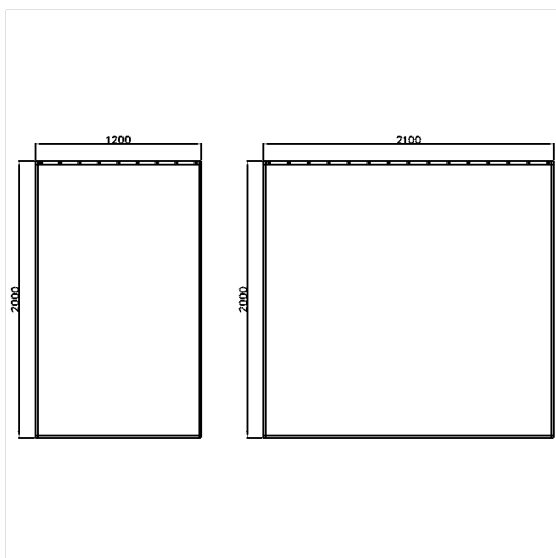

Technische tekening

Productbeschrijving

- voor Care Douche gordijnstangen
- schimmeldodend
- wasbaar op 40°, geschikt voor desinfectie tot 60 graden
- sneldrogend en waterafstotend
- met messing vernikkelde ogen voor gordijnrings
- voorzien van een zoom rondom en loodstrip aan de onderzijde
- verkrijgbaar in de volgende Douche gordijnen kleuren:
  - 019 - Wit met structuur
  - 051 - Wit ovaal patroon
  - 052 - Grijs ovaal patroon
  - 054 - Wit diagonale strepen
  - 059 - Wit uit Trevira CS
- kleur wit uit Trevira CS (059) brandvertrager volgens DIN 4102, Bouwmateriaal klasse B1
- kleurmonsters op aanvraag beschikbaar
- ook beschikbaar in individuele lengtes op aanvraag