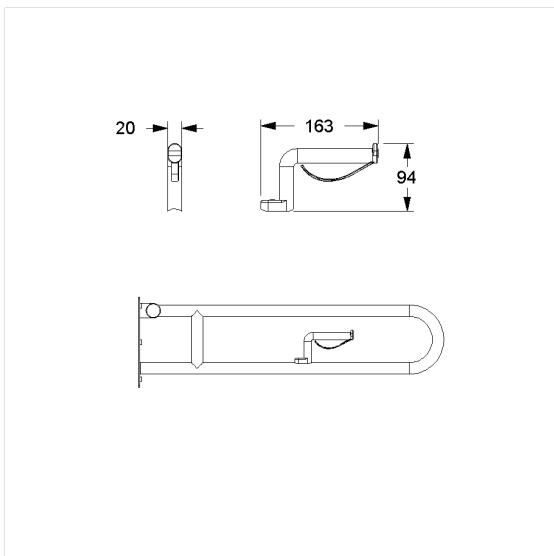

Care Solutions · Eco Care

Eco Care Porte-rouleau,
pour montage ultérieur

Numéro d'article: 1449210019

Image du produit

Spécifications techniques

Groupe de produits	3700
Produit	Porte-rouleau, pour montage ultérieur
Longueur	163 mm
Largeur	94 mm
Hauteur	20 mm
Matériau	polyamide
Surface	haute brillant, avec protection antibactérienne
Couleur	livrable en coloris Gris foncé (018) et Blanc (019)

Dessin technique

Description produit

- Eco Care, une solution de soins solide et économique
- Pour barre d'appui pliante Eco Care
- Pour des rouleaux de papier courants

Antibac

018 019