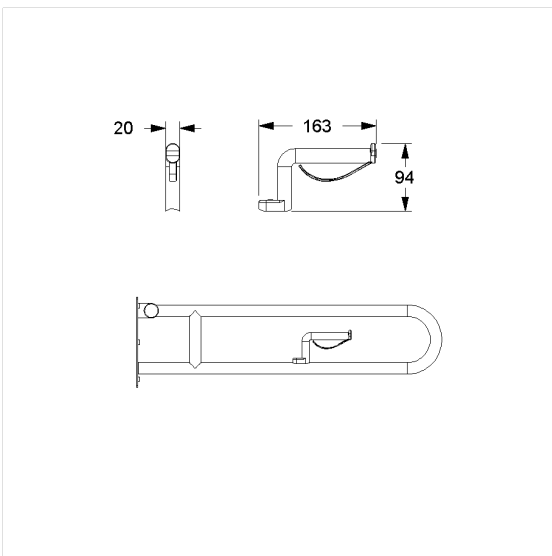

Dessin technique

Description produit

- Eco Care, une solution de soins solide et économique
- pour barre d'appui pliante Eco Care
- pour des rouleaux de papier courants

Antibac

018 019