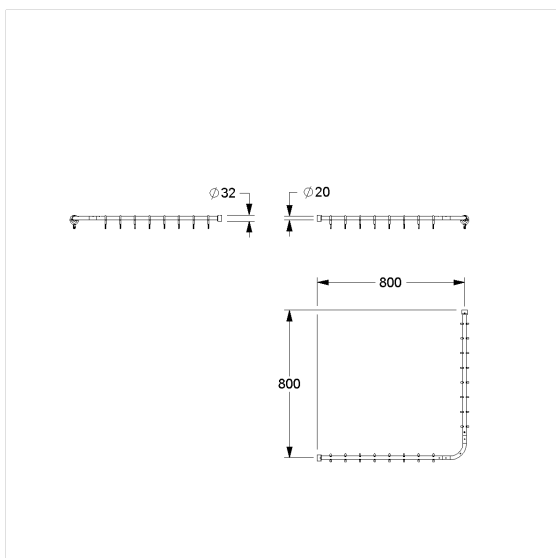

Inox Care Tringle de douche,
avec anneau à rideaux

Numéro d'article: 2065010008

Image du produit

Spécifications techniques

Groupe de produits	5600
Produit	Tringle de douche, avec anneau à rideaux
Anneaux à rideaux	16 Pièce
Forme	en forme de L
Entraxe a1	800 mm
Entraxe a2	800 mm
Matériau	inox, qualité no 1.4301 (A2-AISI 304), Anneaux de rideau en polyamide
Surface	haute brillance
Diamètre	20 mm
Couleur	livrable en coloris Poli brillant (008) et Satiné (009)

Dessin technique

Description produit

- Inox Care, une gamme résistante et polyvalente en acier inoxydable qui allie accessibilité et hygiène dans un design moderne
- Peut être raccourcie sur mesure de chaque côté
- Avec filetage pour rehausse plafond, la rehausse plafond est à commander séparément
- Anneaux de rideau en nylon de couleur Gris foncé (018)
- Pour les cloisons légères, une doublure en bois collé multicouche d'au moins 20 mm d'épaisseur est nécessaire
- Extensible avec les rideaux de douche Care
- Livraison avec vis inox TORX Ø 6 x 70 mm et chevilles pour matériaux de construction pleins
- Disponible en longueurs individuelles sur demande

008 009