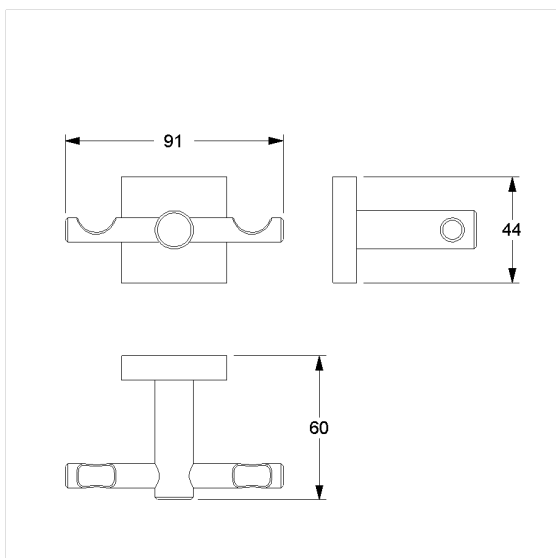

Care Solutions · Cavere Care Chrome Accessories

Cavere Care Chrome Porte-manteau

Numéro d'article: 9400130300

Image du produit

Spécifications techniques

Groupe de produits	7030
Produit	Porte-manteau
Longueur	60 mm
Largeur	90 mm
Hauteur	45 mm
Matériau	Laiton
Surface	chrome brillant
Couleur	Cavere Chrome (300)

Dessin technique

Description produit

- Cavere Care en tant que famille de produits, déjà récompensée par un prix, avec une excellente conception convenant à toutes les exigences
- pour suspendre des ustensiles
- pour un montage mural
- fixation invisible
- Livré avec matériel de montage