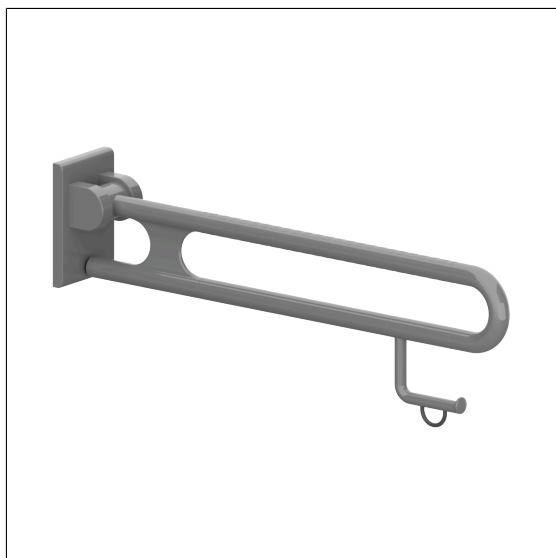

## Care Solutions · Nylon Care 400

Nylon Care 400 Opklapbare muursteun,  
met Toiletrolhouder

Artikelnummer: 0447160018

### Product afbeelding

### Technische specificatie

Productgroep	2000
Product	Opklapbare muursteun, met Toiletrolhouder
Lengte	850 mm
Diameter	34 mm
Materiaal	Polyamide
Oppervlak	Hoogglans met anti-slip gripzone door gestructureerd oppervlak
Kleur	verkrijgbaar in de Nylon kleuren
Versie	links en rechts
Belasting	max. 125 kg

### Productbeschrijving

- Nylon Care als beproefde productfamilie met een breed scala aan varianten via drie series voor de meest uiteenlopende eisen
- met instelbare rem
- met robuuste en onderhoudsvrije scharnier
- verstevigd met een tegen roest beschermde stalen kern
- met veer, gemakkelijk opklapbaar
- geïntegreerde toiletpapierhouder met onderhoudsvrije rem voor toiletrol
- met staalversterkt montageplaatje voor driepuntsbevestiging en nylon afdekkap voor verborgen bevestiging
- verborgen fixatie
- bij lichte wanden is een vulling van ten minste 20 mm dik meervoudig verlijmt hout nodig
- TÜV produktcontrole certificaat
- CE gecertificeerd
- voldoet aan DIN 18040 en ÖNORM B1600
- de montageset moet worden bepaald aan de hand van de bouwkundige omstandigheden en afzonderlijk worden besteld