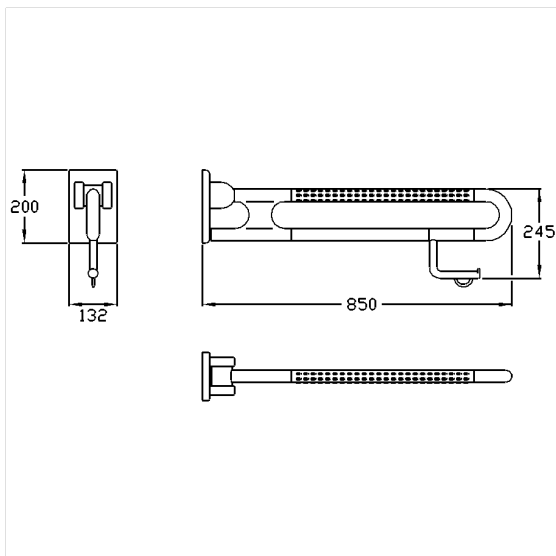

## Care Solutions · Nylon Care 400

Nylon Care 400 Opklapbare muursteun,  
met Toiletrolhouder

Artikelnummer: 0447160018

### Product afbeelding

### Technische specificatie

Productgroep	2000
Product	Opklapbare muursteun, met Toiletrolhouder
Lengte	850 mm
Diameter	34 mm
Materiaal	Polyamide
Oppervlak	Hoogglans met anti-slip gripzone door gestructureerd oppervlak
Kleur	verkrijgbaar in de Nylon kleuren
Versie	links en rechts
Belasting	max. 125 kg

### Productbeschrijving

- Nylon Care als beproefde productfamilie met een breed scala aan varianten via drie series voor de meest uiteenlopende eisen
- met instelbare rem
- met robuuste en onderhoudsvrije scharnier
- verstevigd met een tegen roest beschermde stalen kern
- met veer, gemakkelijk opklapbaar
- geïntegreerde toiletpapierhouder met onderhoudsvrije rem voor toiletrol
- met staalversterkt montageplaatje voor driepuntsbevestiging en nylon afdekkap voor verborgen bevestiging
- verborgen fixatie
- bij lichte wanden is een vulling van ten minste 20 mm dik meervoudig verlijmt hout nodig
- TÜV produktcontrole certificaat
- CE gecertificeerd
- voldoet aan DIN 18040 en ÖNORM B1600
- de montageset moet worden bepaald aan de hand van de bouwkundige omstandigheden en afzonderlijk worden besteld