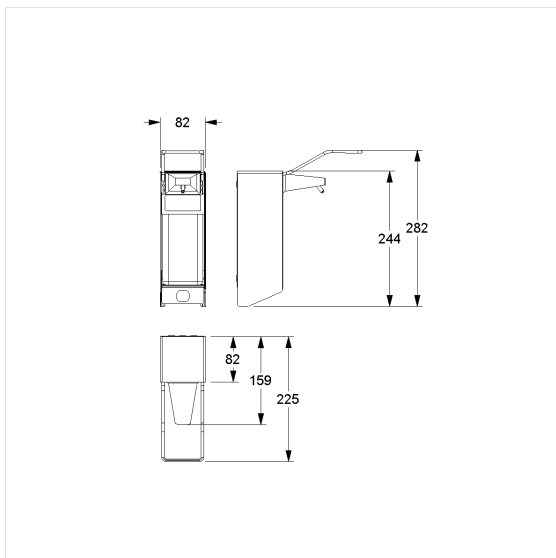

Inox Care Desinfecterend middel en zeepdispensers,
met lange bedienings handel

Artikelnummer: 2290038009

Product afbeelding

Technische specificatie

Productgroep	5600
Product	Desinfecterend middel en zeepdispensers, met lange bedienings handel
Lengte	225 mm
Breedte	85 mm
Hoogte	285 mm
Inhoud	0,5 l
Materiaal	roestvrij staal, grondstof n° 1.4301 (A2, AISI 304)
Kleur	Roestvrij staal (009)

Technische tekening

Productbeschrijving

- Inox Care als robuuste en tijdloze klassieker met bacteriostatische eigenschappen
- met pomp van roestvrij staal
- geschikt voor ontsmettingsmiddelen, vloeibare zeep en lotions met lage viscositeit
- voor normale Euroflessen
- hoeveelheid ml instelbaar (ca. 0,8 ml / 1,2 ml / 1,8 ml per slag), geleverd met de maximale dosering van 1,8 ml per slag
- de pomp en de dispenser zijn steriliseerbaar met oververhitte stoom (121 ° C bij 1 bar druk)
- levering met Lege kunststof fles
- levering met Bevestigingsmateriaal