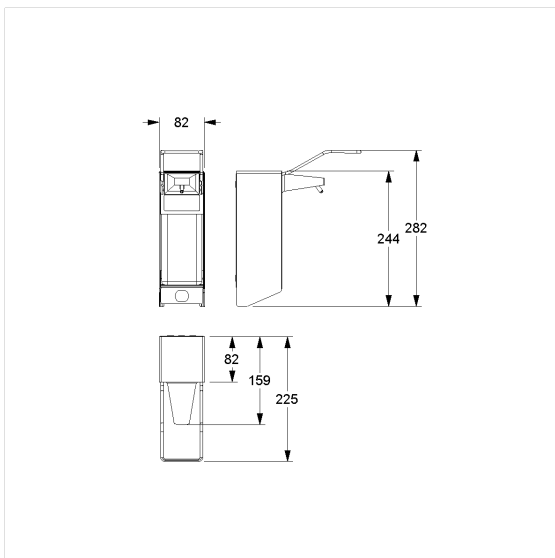

Care Solutions · Inox Care Accessories

Inox Care Desinfecterend middel en zeepdispensers,
met lange bedienings handel

Artikelnummer: 2290038009

Product afbeelding

Technische specificatie

Productgroep	5600
Product	Desinfecterend middel en zeepdispensers, met lange bedienings handel
Lengte	225 mm
Breedte	85 mm
Hoogte	285 mm
Inhoud	0.5 l
Materiaal	roestvrij staal, grondstof n° 1.4301 (A2, AISI 304)
Kleur	Roestvrij staal (009)

Technische tekening

Productbeschrijving

- Inox Care als robuuste en tijdloze klassieker met bacteriostatische eigenschappen
- met pomp van roestvrij staal
- geschikt voor ontsmettingsmiddelen, vloeibare zeep en lotions met lage viscositeit
- voor normale Euroflessen
- hoeveelheid ml instelbaar (ca. 0,8 ml / 1,2 ml / 1,8 ml per slag), geleverd met de maximale dosering van 1,8 ml per slag
- de pomp en de dispenser zijn steriliseerbaar met oververhitte stoom (121 ° C bij 1 bar druk)
- levering met Lege kunststof fles
- levering met Bevestigingsmateriaal