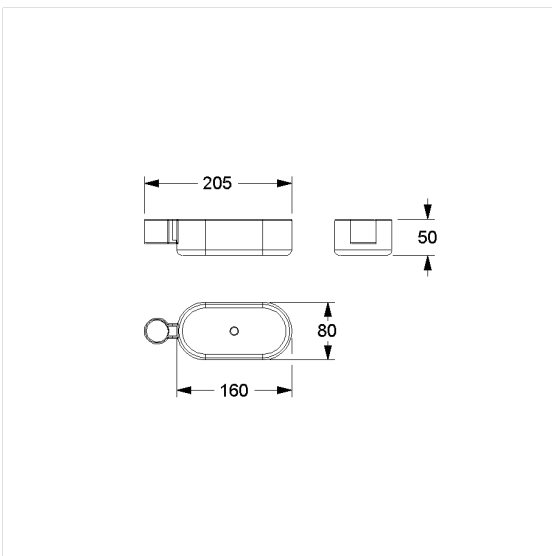

Nylon Care Duschablage,
nachrüstbar

Artikelnummer: 0925380067

Produktbild

Technische Daten

Produktgruppe	0200
Produkt	Duschablage, nachrüstbar
Länge	160 mm
Breite	80 mm
Höhe	50 mm
Ablagefläche	100 cm ²
Material	Polyamid
Oberfläche	hochglänzend
Farbe	lieferbar in den Nylon Farben und Rot-Weiß (912)

Technische Zeichnung

Produktbeschreibung

- Nylon Care als bewährte Produktfamilie mit hoher Variantenvielfalt durch drei Serien für verschiedenste Anforderungen
- für Nylon Care Brausehalterstangen
- Ablagefläche mit Ablaufloch