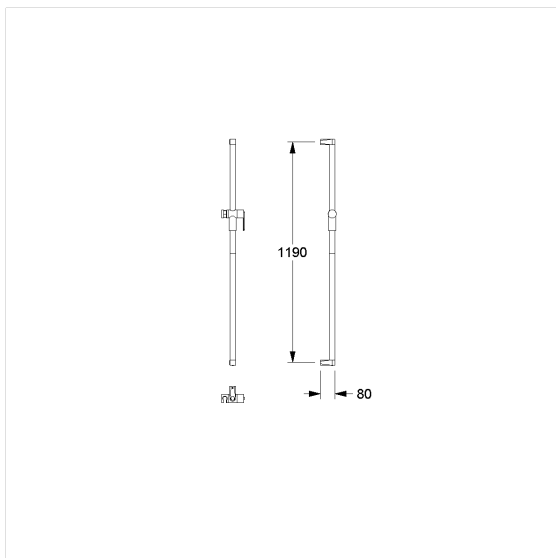

Care Solutions · Cavere Care Chrome

Cavere Care Chrome Doucheglijstang

Artikelnummer: 9488119395

Product afbeelding

Technische specificatie

Productgroep	7000
Product	Doucheglijstang
Type montage	eenpuntsbevestiging
Bevestigingspunten	2 Stuk
Asmaat a1	1190 mm
Materiaal	aluminium, wandsteunen en douchehouder van aluminium
Oppervlak	glanzend chroom
Versie	links en rechts
Kleur	verkrijgbaar in Chrome Wit (392) en in Chrome Antraciet-metallic (095)
Belasting	max. 100 kg

Technische tekening

Productbeschrijving

- Cavere Care is een be kroonde serie met een uitstekend ontwerp voor alle toepassingen
- Douchekophouder met traploze en soepele hoogte- en hoekverstelling, onderhoudsvrij met zelfinstellende klemkracht
- zijdelings gemonteerde bedieningshendel voor bediening met één hand
- conische houder met plastic inzetstuk, geschikt voor verschillende handdouches
- met afdichtingselementen voor normconforme afdichting van de boorgaten (DIN 18534-1)
- eenpunts wandmontage met 3 mm tolerantie (= ffl 1.5mm) voor eenvoudige en veilige installatie
- verborgen fixatie
- bij lichte wanden is een vulling van ten minste 30 mm dik meervoudig verlijmt hout nodig
- CE gecertificeerd
- levering met edelstaal schroeven met zeskantkop Ø 6 x 100 mm volgens DIN 913 en pluggen