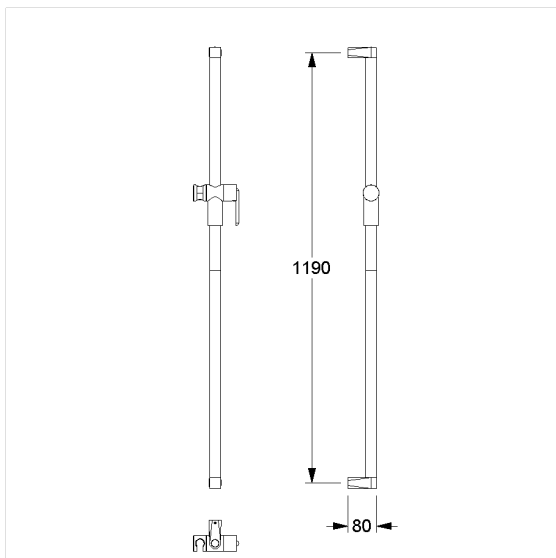

## Care Solutions · Cavere Care Chrome

Cavere Care Chrome Doucheglijstang

Artikelnummer: 9488119395

### Technische specificatie

Productgroep	7000
Product	Doucheglijstang
Type montage	eenpuntsbevestiging
Bevestigingspunten	2 Stuk
Asmaat a1	1190 mm
Materiaal	aluminium, wandsteunen en douchehouder van aluminium
Oppervlak	glanzend chroom
Versie	links en rechts
Kleur	verkrijgbaar in Chrome Wit (392) en in Chrome Antraciet-metallic (095)
Belasting	max. 100 kg

### Productbeschrijving

- Cavere Care is een bekronde serie met een uitstekend ontwerp voor alle toepassingen
- Douchekophouder met traploze en soepele hoogte- en hoekverstelling, onderhoudsvrij met zelfinstellende klemkracht
- zijdelings gemonteerde bedieningshendel voor bediening met één hand
- conische houder met plastic inzetstuk, geschikt voor verschillende handdouches
- eenpunts wandmontage met 3 mm tolerantie (= ffl 1.5mm) voor eenvoudige en veilige installatie
- verborgen fixatie
- bij lichte wanden is een vulling van ten minste 30 mm dik meervoudig verlijmt hout nodig
- CE gecertificeerd
- levering met edelstaal schroeven met zeskantkop Ø 6 x 100 mm volgens DIN 571 en pluggen