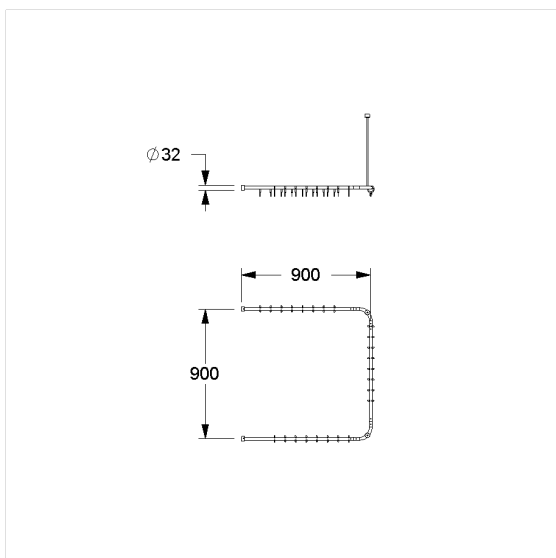

Care Solutions - Cavere Care

Cavere Care Tringle de douche,
avec anneau à rideaux

Numéro d'article: 7382320095

Image du produit

Spécifications techniques

Groupe de produits	7010
Produit	Tringle de douche, avec anneau à rideaux
Forme	en forme de U
Entraxe a1	900 mm
Entraxe a2	900 mm
Matériau	aluminium, Anneaux de rideau en polyamide
Surface	revêtement thermolaqué anti-rayure, avec protection antibactérienne intégrée (sauf noir carbone 091)
Diamètre	20 mm
Couleur	livrable en coloris Cavere

Dessin technique

Description produit

- Cavere Care en tant que famille de produits, déjà récompensée par un prix, avec une excellente conception convenant à toutes les exigences
- peut être raccourcie sur mesure de chaque côté
- fixation murale/ fixation plafond avec vis axiale
- Anneaux de rideau en nylon correspondant à la teinte Cavere Care choisie :
 - 092 - Blanc (019)
 - 093 - Manhattan (067)
 - 096 - Manhattan (067)
 - 095 - Gris foncé (018)
 - 091 - Noir (016)
- fixation murale avec vis axiale
- pour les cloisons légères, une doublure en bois collé multicouche d'au moins 20 mm d'épaisseur est nécessaire
- extensible avec les rideaux de douche Care
- livraison avec vis inox TORX Ø 6 x 70 mm et chevilles pour matériaux de construction pleins
- disponible en longueurs individuelles sur demande