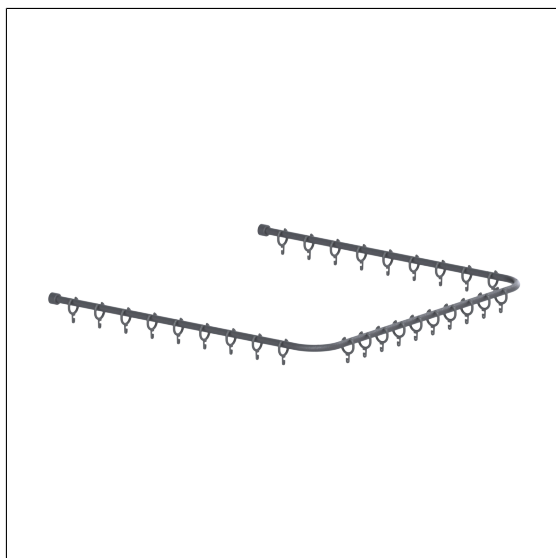

Care Solutions - Cavere Care

Cavere Care Tringle de douche,
avec anneau à rideaux

Numéro d'article: 7382320095

Image du produit

Spécifications techniques

Groupe de produits	7010
Produit	Tringle de douche, avec anneau à rideaux
Forme	en forme de U
Entraxe a1	900 mm
Entraxe a2	900 mm
Matériau	aluminium, Anneaux de rideau en polyamide
Surface	revêtement thermolaqué anti-rayure, avec protection antibactérienne intégrée (sauf noir carbone 091)
Diamètre	20 mm
Couleur	livrable en coloris Cavere

Dessin technique

Description produit

- Cavere Care en tant que famille de produits, déjà récompensée par un prix, avec une excellente conception convenant à toutes les exigences
- peut être raccourcie sur mesure de chaque côté
- fixation murale/ fixation plafond avec vis axiale
- Anneaux de rideau en nylon correspondant à la teinte Cavere Care choisie :
 - 092 - Blanc (019)
 - 093 - Manhattan (067)
 - 096 - Manhattan (067)
 - 095 - Gris foncé (018)
 - 091 - Noir (016)
- fixation murale avec vis axiale
- pour les cloisons légères, une doublure en bois collé multicouche d'au moins 20 mm d'épaisseur est nécessaire
- extensible avec les rideaux de douche Care
- livraison avec vis inox TORX Ø 6 x 70 mm et chevilles pour matériaux de construction pleins
- disponible en longueurs individuelles sur demande