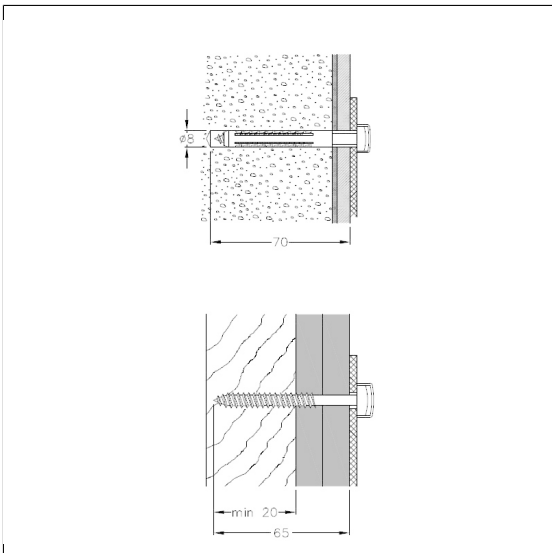

Care Montageset

Artikelnummer: 1470440000

NORMBAU

PASSION FOR CARE

Produktbild

Technische Daten

| | |
|-------------------------|---|
| Produktgruppe | 3700 |
| Produkt | Montageset |
| Material & Lieferumfang | 6 x Dübel MQ 8 x 40 mm, 6 x Torx Schrauben 6 x 70 mm, A2-AISI 304, 6 x Abdeckkappen |
| Farbe | Farblos (000) |

Technische Zeichnung

Produktbeschreibung

- für Eco Care Stützklappgriffe
- die Montage ist vom Fachpersonal auszuführen

000