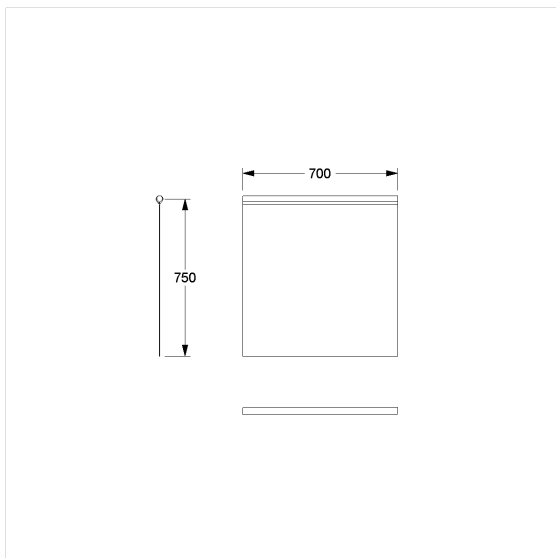

Care Rideau anti-éclaboussure

Numéro d'article: 0787057054

NORMBAU

PASSION FOR CARE

Image du produit

Spécifications techniques

Groupe de produits	1900
Produit	Rideau anti-éclaboussure
Largeur	700 mm
Longueur	750 mm
Matériau	Polyester
Couleur	livrable en coloris des rideaux de douche

Dessin technique

Description produit

- protection antibactérienne durable et fongicide
- pour Cavere Care et Nylon Care 400 protection de gicleur de douche
- lavable jusqu'à 40°, convient pour une désinfection jusqu'à 60°
- hydrofuge, à séchage rapide
- finition par ourlets supérieur et latéraux, ourlet inférieur avec cordon de plomb enduit
- avec fixation par velcro
- disponible dans les couleurs de rideau de douche suivantes:
 - 019 - blanc gaufré
 - 051 - blanc à motifs ovales
 - 052 - gris à motifs ovales
 - 054 - blanc à rayures diagonales blanches
 - 059 - blanc en Trevira CS
- Blanc en Trevira CS (059), classement B1, DIN 4102, difficilement inflammable
- Échantillons de couleurs disponibles sur demande
- disponible en longueurs individuelles sur demande