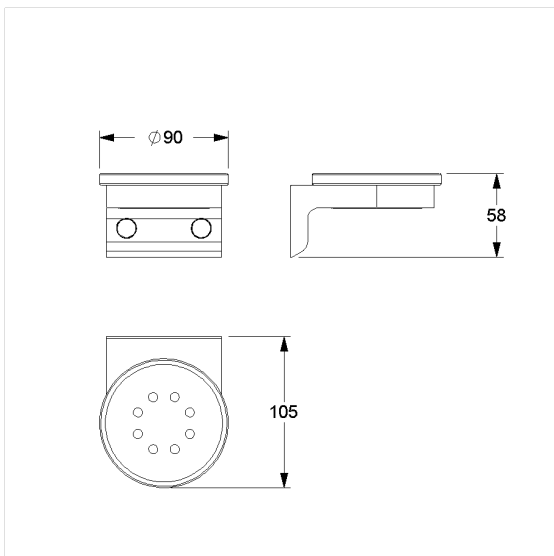

Cavere Care Zeepbakje

Artikelnummer: 7500430096

Product afbeelding

Technische specificatie

Productgroep	7010
Product	Zeepbakje
Lengte	80 mm
Breedte	105 mm
Hoogte	58 mm
Materiaal	Glas, Houder uit aluminium
Oppervlak	gesatineerd
Kleur	verkrijgbaar in de Cavere kleuren

Technische tekening

Productbeschrijving

- Cavere Care is een bekroonde serie met een uitstekend ontwerp voor alle toepassingen
- bakje afneembaar voor reiniging
- voor bevestiging aan muur
- verborgen fixatie
- levering met edelstaal torxschroeven \varnothing 5 x 60 mm en pluggen