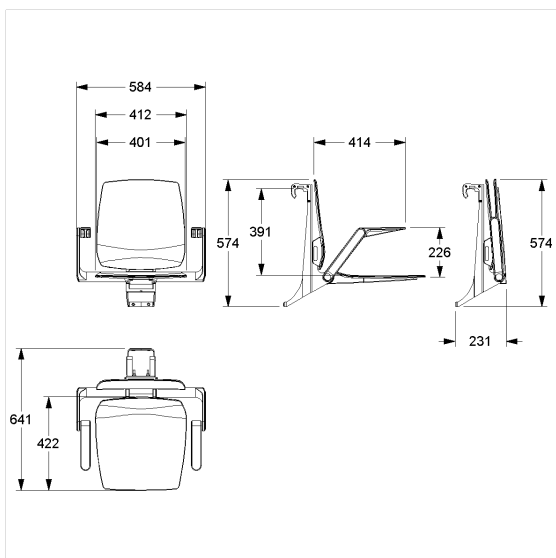

Care Solutions · Modulaire zit oplossingen

Ascento Hangzitje,
met rugleuning en Armsteunen

Artikelnummer: 8750025151

Product afbeelding

Technische specificatie

Productgroep	8700
Product	Hangzitje, met rugleuning en Armsteunen
Geschikt voor	voor Cavere
Lengte	584 mm
Hoogte	574 mm
Breedte	640 mm
Materiaal	Polypropyleen, aluminium steunbeugel en ophangmodule
Oppervlak	mat
Kleur	Verkrijgbaar in de Ascento kleuren
Belasting	max. 150 kg

Technische tekening

Productbeschrijving

- Ascento Modulaire zitoplossing, uitbreidbaar en combineerbaar
- voor het ophangen in Cavere Care Steungrepen in hoekvorm
- ergonomisch gevormde zitting en rugleuning met afgeronde randen
- met instelbare rem
- wordt automatisch in de verticale positie gehouden
- voor douchesteungreep bovenrand 850 mm, zithoogte komt overeen met 460 mm (DIN18040 en ÖNORM B1600)
- verborgen fixatie