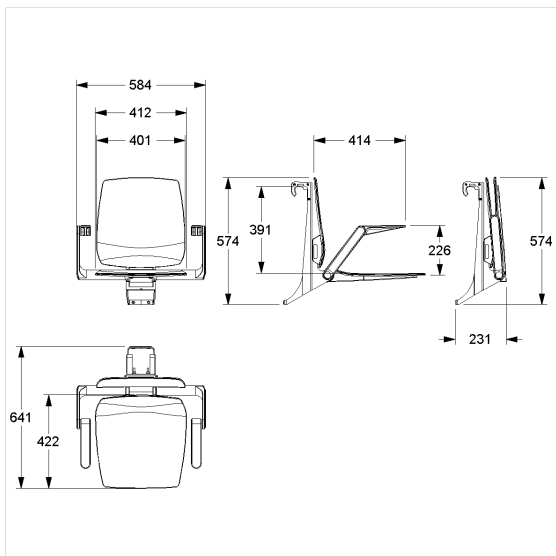

Care Solutions · Modulaire zit oplossingen

Ascento Hangzitje,
met rugleuning en Armsteunen

Artikelnummer: 8750025151

Product afbeelding

Technische specificatie

Productgroep	8700
Product	Hangzitje, met rugleuning en Armsteunen
Compatibel voor	voor Cavere
Lengte	584 mm
Hoogte	574 mm
Breedte	640 mm
Materiaal	Polypropyleen, aluminium steunbeugel en ophangmodule
Oppervlak	mat
Kleur	Verkrijgbaar in de Ascento kleuren
Belasting	max. 150 kg

Technische tekening

Productbeschrijving

- Ascento Modulaire zitoplossing, uitbreidbaar en combineerbaar
- voor het ophangen in Cavere Care Steungrepen in hoekvorm
- ergonomisch gevormde zitting en rugleuning met afgeronde randen
- met instelbare rem
- wordt automatisch in de verticale positie gehouden
- voor douchesteungreep bovenrand 850 mm, zithoogte komt overeen met 460 mm (DIN18040 en ÖNORM B1600)
- verborgen fixatie