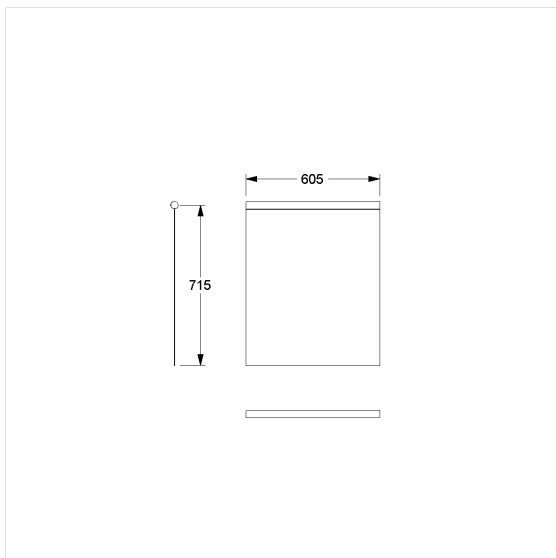

Care Douchegordijn voor douche spatscherm

Artikelnummer: 0787051059

Product afbeelding

Technische specificatie

Productgroep	1900
Product	Douchegordijn voor douche spatscherm
Breedte	605 mm
Lengte	715 mm
Materiaal	Stof
Kleur	verkrijgbaar in de kleuren van de douchegordijn

Technische tekening

Productbeschrijving

- schimmeldodend
- voor Cavere Care Opklapbare muursteen L= 850 mm
- wasbaar op 40°, geschikt voor desinfectie tot 60 graden
- sneldrogend en waterafstotend
- voorzien van een zoom rondom en loodstrip aan de onderzijde
- met klittenbandsluiting
- verkrijgbaar in de volgende Douchegordijnen kleuren:
 - 019 - Wit met structuur
 - 051 - Wit ovaal patroon
 - 052 - Grijs ovaal patroon
 - 054 - Wit diagonale strepen
 - 059 - Wit uit Trevira CS
- kleur wit uit Trevira CS (059) brandvertrager volgens DIN 4102, Bouwmateriaal klasse B1
- kleurmonsters op aanvraag beschikbaar
- ook beschikbaar in individuele lengtes op aanvraag