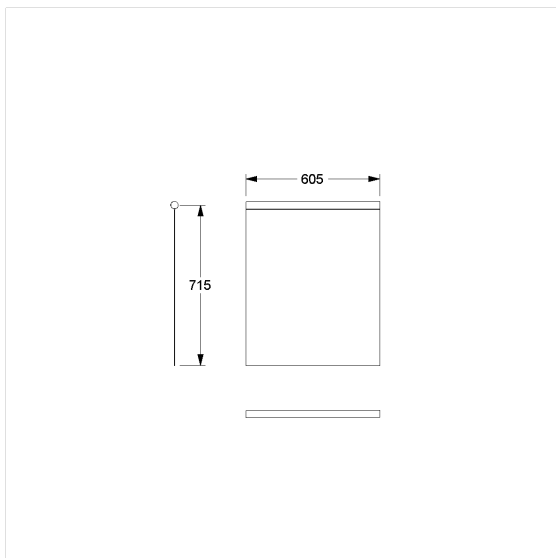

Care Douchegordijn voor douche spatscherm

Artikelnummer: 0787051059

### Technische specificatie

Productgroep	1900
Product	Douchegordijn voor douche spatscherm
Compatibel voor	voor Cavere
Breedte	605 mm
Lengte	715 mm
Materiaal	Stof
Kleur	verkrijgbaar in de kleuren van de douchegordijn

### Productbeschrijving

- schimmeldodend
- voor Cavere Care Opklapbare muursteen L= 850 mm
- wasbaar op 40°, geschikt voor desinfectie tot 60 graden
- sneldrogend en waterafstotend
- voorzien van een zoom rondom en loodstrip aan de onderzijde
- verkrijgbaar in de volgende Douchegordijnen kleuren:
  - 019 - Wit met structuur
  - 051 - Wit ovaal patroon
  - 052 - Grijs ovaal patroon
  - 054 - Wit diagonale strepen
  - 059 - Wit uit Trevira CS
- kleur wit uit Trevira CS (059) brandvertrager volgens DIN 4102, Bouwmateriaal klasse B1
- met klittenbandsluiting
- kleurmonsters op aanvraag beschikbaar
- ook beschikbaar in individuele lengtes op aanvraag