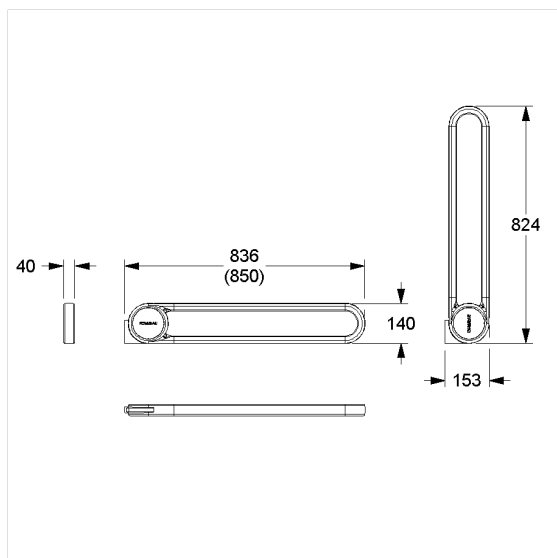

Care Solutions · Cavere Care Chrome

Cavere Care Chrome Opklapbare muursteen,
zonder montageplaat

Artikelnummer: 9447153395

Product afbeelding

Technische specificatie

Productgroep	7000
Product	Opklapbare muursteen, zonder montageplaat
Lengte	850 mm
Materiaal	aluminium
Oppervlak	Greep profiel in chroom
Kleur	verkrijgbaar in Chrome Wit (392) en in Chrome Antraciet-metallic (095)
Versie	links en rechts
Belasting	max. 100 kg

Technische tekening

Productbeschrijving

- Cavere Care is een bekronde serie met een uitstekend ontwerp voor alle toepassingen
- ergonomisch door trigonometrische greep
- met instelbare rem
- met robuuste en onderhoudsvrije scharnier
- voor de bevestiging aan de montageplaat van de rugleuning
- verborgen fixatie
- bij lichte wanden is een vulling van ten minste 20 mm dik meervoudig verlijmt hout nodig
- kan achteraf worden uitgerust met Cavere Care Toiletpapierhouder 7449110
- TÜV produktcontrole certificaat
- CE gecertificeerd
- voldoet aan DIN 18040 en ÖNORM B1600
- levering met drie schroeven voor bevestiging aan de rugleuning

392 395