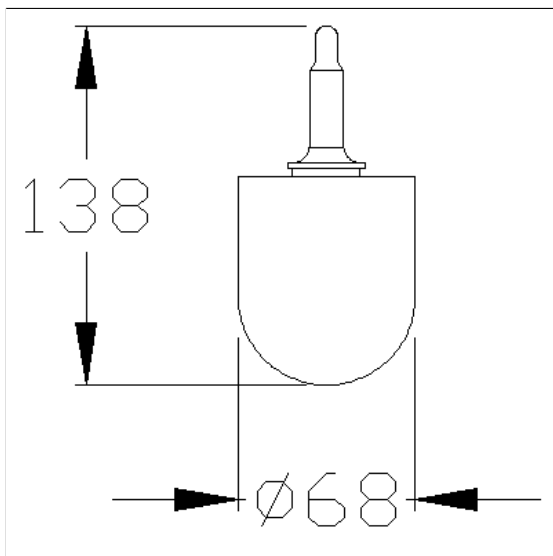

Care Solutions · Cavere Care Chrome Accessories

Cavere Care Chrome losse borstelkop

Artikelnummer: 9425460000

Product afbeelding

Technische specificatie

Productgroep	7030
Product	losse borstelkop
Lengte	140 mm
Breedte	80 mm
Hoogte	75 mm
Materiaal	aluminium
Kleur	Kleurloos (000)

Technische tekening

Productbeschrijving

- Cavere Care is een bekronde serie met een uitstekend ontwerp voor alle toepassingen
- voor Cavere Care Chrome WC-borstelgarnituur
- Borstelkop, kleur zwart

000