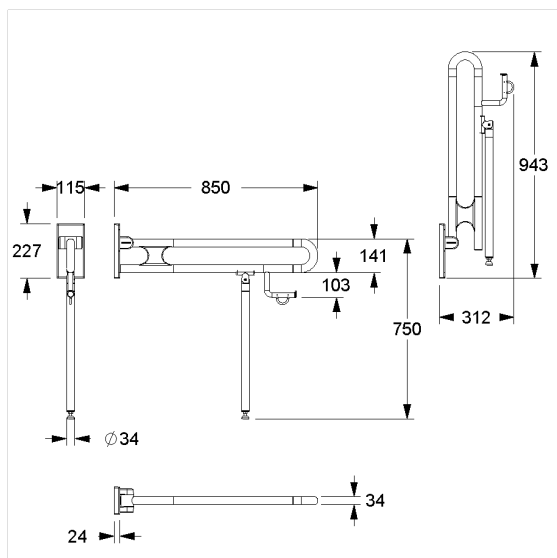

Nylon Care Opklapbare muursteun vario,  
met toiletrolhouder en vloersteun

Artikelnummer: 3500750018

### Technische specificatie

Productgroep	3800
Product	Opklapbare muursteun, met toiletrolhouder en vloersteun
System	vario, met grondplaat
Lengte	850 mm
Montagehoogte	750 mm
Diameter	34 mm
Materiaal	Polyamide, grondplaat uit roestvrij staal
Oppervlak	Hoogglans
Kleur	verkrijgbaar in de Nylon kleuren
Versie	links en rechts
Belasting	max. 100 kg

### Productbeschrijving

- Nylon Care als beproefde productfamilie met een breed scala aan varianten via drie series voor de meest uiteenlopende eisen
- met instelbare rem
- met robuuste en onderhoudsvrije scharnier
- verstevigd met een tegen roest beschermde stalen kern
- vloersteun met en anti-slip vlak onder aan de poot
- geïntegreerde toiletpapierhouder met onderhoudsvrije rem voor toiletrol
- eenvoudige montage of demontage door ophanging aan grondplaat vario
- de vloersteun is een support in geval van ontoereikende wandcondities, de resulterende krachten op de muurbeugel kunnen hierdoor worden verminderd
- verborgen fixatie
- bij lichte wanden is een vulling van ten minste 20 mm dik meervoudig verlijmt hout nodig
- kan achteraf worden uitgerust met Care Zender 0449010
- TÜV produktcontrole certificaat
- CE gecertificeerd
- voldoet aan DIN 18040 en ÖNORM B1600
- de montageset moet worden bepaald aan de hand van de bouwkundige omstandigheden en afzonderlijk worden besteld